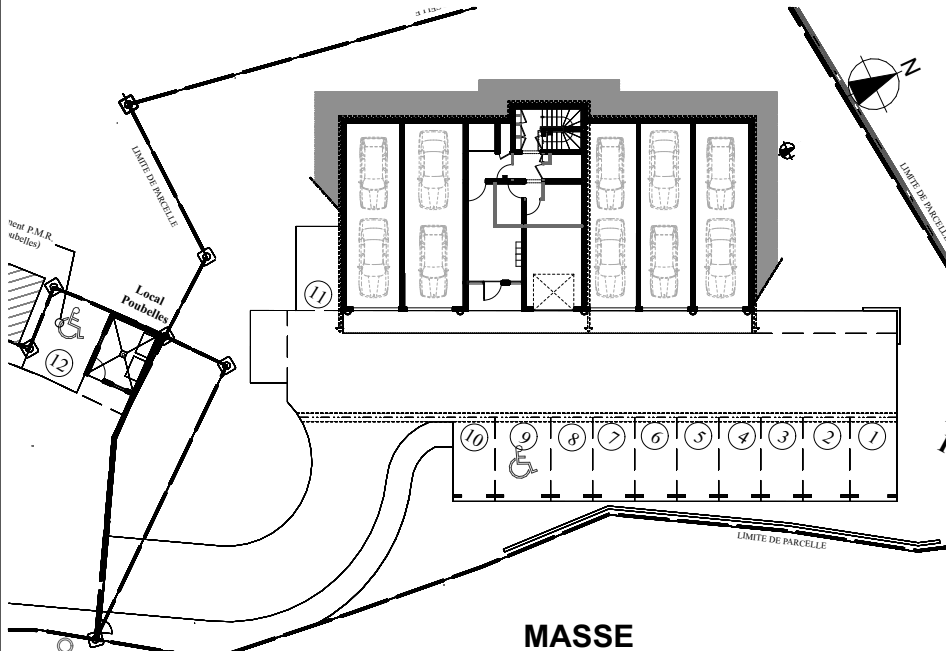

Résidence "Monalisa"

Construction de 12 Logements
 Lotissement " DOMAINE DE PLATEAU CLUNY"
 97233 SCHOELCHER

T3a-RDJ

Lot N°:03

08 JUILLET 2024

TABLEAU DE SURFACE

Séjour	24,94 m ²
Coin Cuisine	7,46 m ²
Chambre 1+Dgt-1	14,59 m ²
Chambre 2	11,70 m ²
Dgt-2	2,05 m ²
S.d.E-1	4,33 m ²
WC	2,53 m ²
Sous Total	67,60 m²
Varangue	15,85 m ²
TOTAL	83,45 m²

REZ DE JARDIN