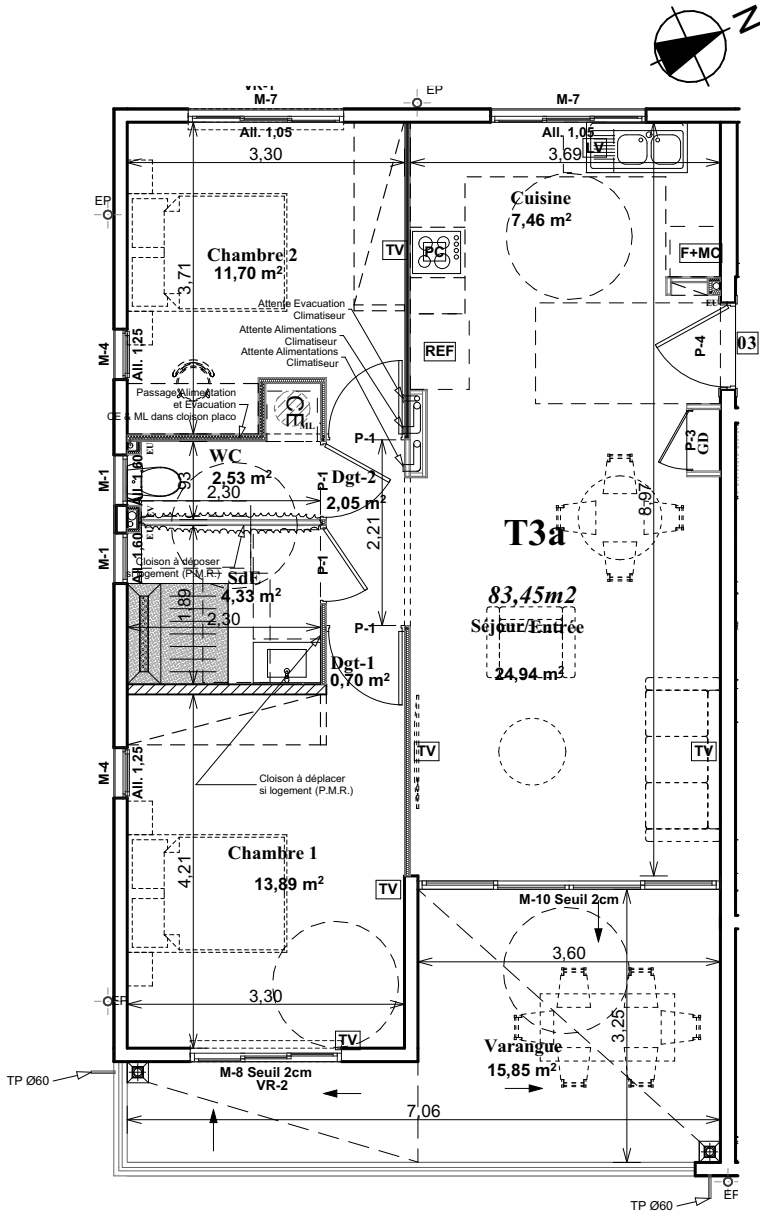

Résidence "Monalisa"

Construction de 12 Logements
 Lotissement " DOMAINE DE PLATEAU CLUNY"
 97233 SCHOELCHER

T3a-RDJ

Lot N°:03

08 JUILLET 2024

TABLEAU DE SURFACE

Séjour	24,94 m ²
Coin Cuisine	7,46 m ²
Chambre 1+Dgt-1	14,59 m ²
Chambre 2	11,70 m ²
Dgt-2	2,05 m ²
S.d.E-1	4,33 m ²
WC	2,53 m ²
Sous Total	67,60 m²
Varangue	15,85 m ²
TOTAL	83,45 m²

REZ DE JARDIN