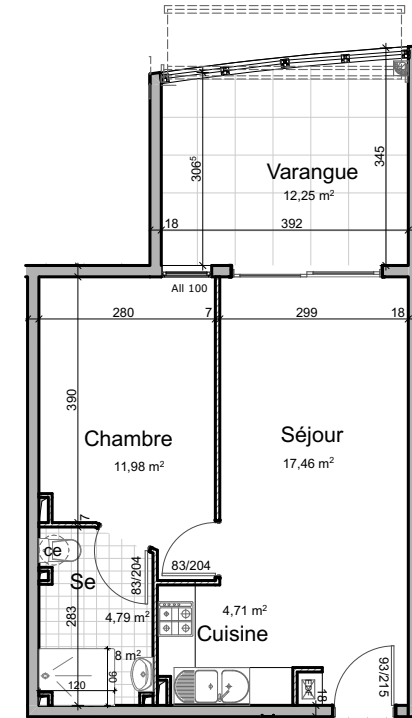

RESIDENCE OXANA

97229 Les TROIS ILETS

RDC - T2 Appt 02

Tableau des surfaces

Tableau des surfaces		
Séjour	17,46	m2
Cuisine	4,71	m2
Chambre	11,98	m2
Salle d'eau	4,79	m2
Surface habitable	38,94	m2
Varangue	12,25	m2
Surface totale	51,19	m2