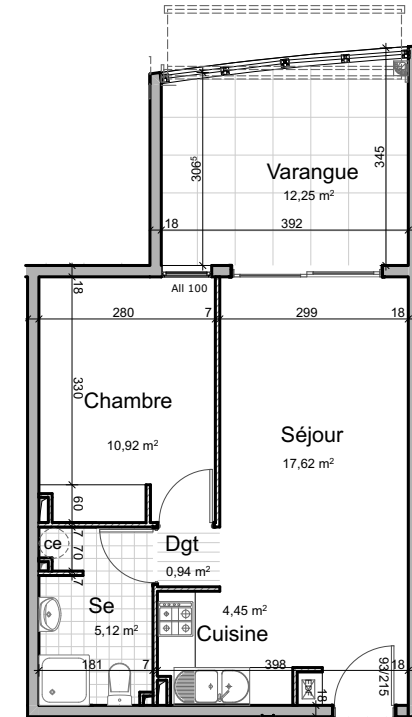

# RESIDENCE OXANA

97229 Les TROIS ILETS

R+1 - T2 Appt 02

Tableau des surfaces

Tableau des surfaces		
Séjour	17,62	m2
Cuisine	4,45	m2
Chambre 1	10,92	m2
Salle d'eau	5,12	m2
Dgt	0,94	m2
Surface habitable	39,05	m2
Varangue	12,25	m2
Surface totale	51,30	m2