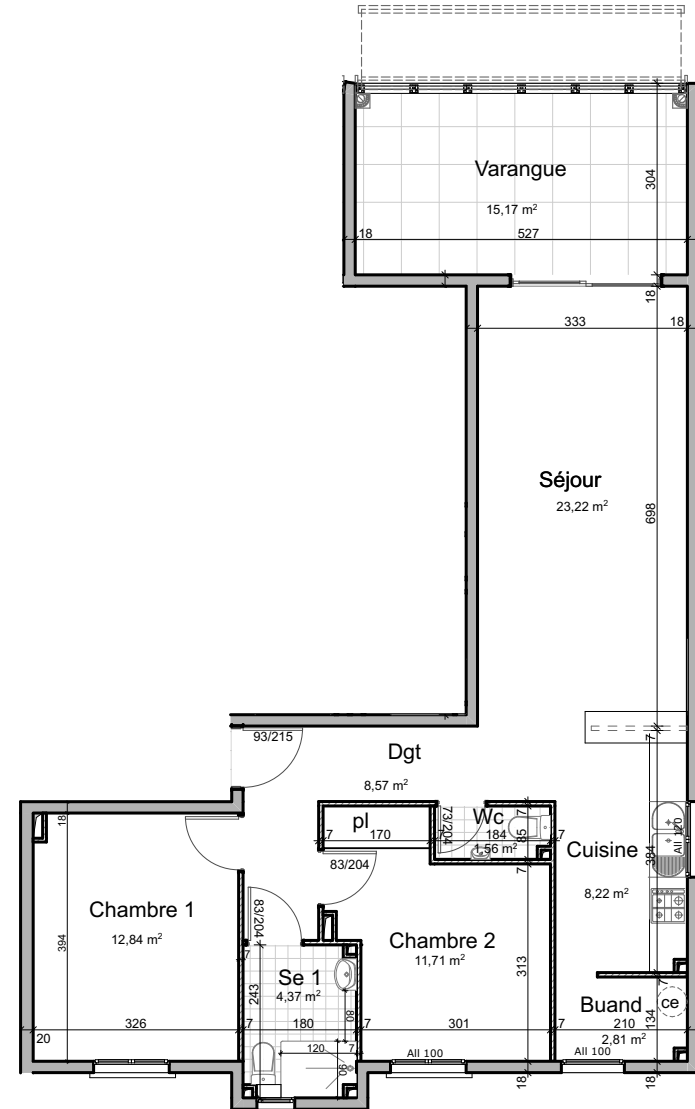

# RESIDENCE OXANA

97229 Les TROIS ILETS

RDC - T3 Appt 05

Tableau des surfaces

Séjour	23,22	m2
Cuisine	8,22	m2
Buand	2,81	m2
Chambre 1	12,84	m2
Salle d'eau 1	4,37	m2
Chambre 2	11,71	m2
Dgt	8,57	m2
Wc	1,56	m2
Surface habitable	73,30	m2
Varangue	15,17	m2
Surface totale	88,47	m2