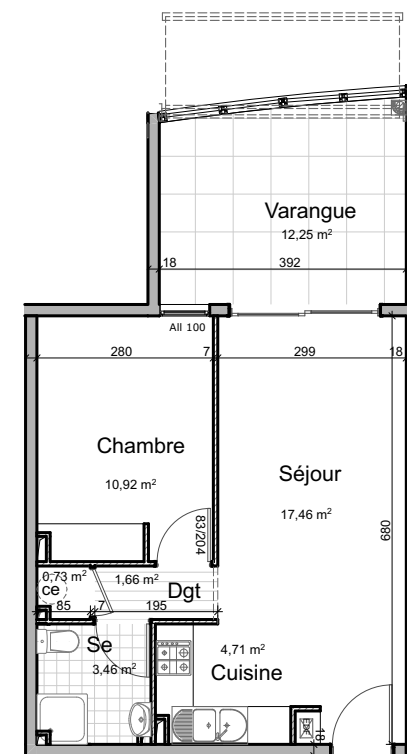

RESIDENCE OXANA

97229 Les TROIS ILETS

RDC - T2 Appt 07

Tableau des surfaces

Tableau des surfaces		
Séjour	17,46	m2
Cuisine	4,71	m2
Chambre 1	10,92	m2
Salle d'eau	3,46	m2
Dgt	1,66	m2
Buand	0,73	m2
Surface habitable	38,94	m2
Varangue	12,25	m2
Surface totale	51,19	m2