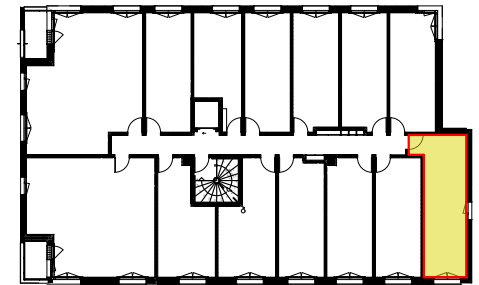

Résidence Reverso Mathilde

20 rue David Ferrand - 76100 ROUEN

Maître d'ouvrage :

Pierre de Seine
SNC Reverso Mathilde

107 allée François Mitterand, 76100 ROUEN
T : 02 35 02 77 99

Logement n° 106 - T1 PMR

Niveau R+1

Surfaces habitables en m²

Entrée	6,48
Séjour	15,56
SDD	4,52
	26,56 m²