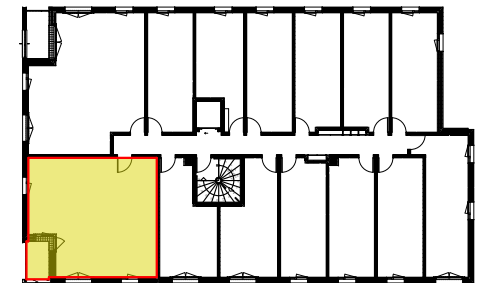

## Logement n° 212 - T3

### Niveau R+2

Surfaces habitables en m<sup>2</sup>

Entrée	4,43
WC	1,44
Séjour	24,17
Suite 1	13,78
suite 2	15,04
	<b>58,86 m<sup>2</sup></b>

Espaces extérieurs en m<sup>2</sup>

Loggia	3,80
	<b>3,80 m<sup>2</sup></b>