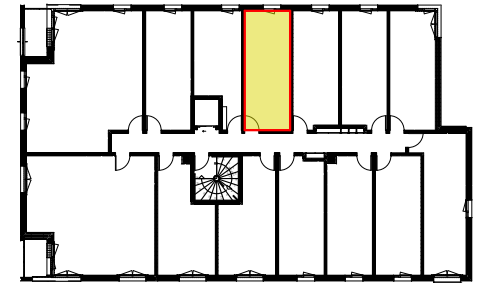

Résidence Reverso Mathilde

20 rue David Ferrand - 76100 ROUEN

Maître d'ouvrage :

Pierre de Seine
SNC Reverso Mathilde

107 allée François Mitterand, 76100 ROUEN
T : 02 35 02 77 99

Logement n° 302 - T1bis

Niveau R+3

Surfaces habitables en m²

Entrée	3,13
Séjour + Alcove	15,52
SDD	4,17
	22,82 m²