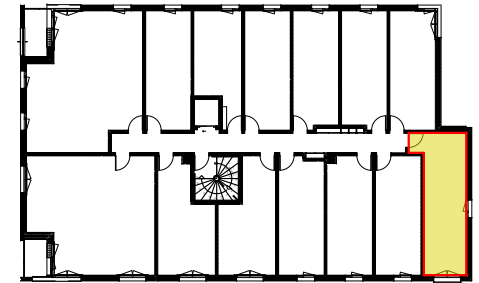

Résidence Reverso Mathilde

20 rue David Ferrand - 76100 ROUEN

Maître d'ouvrage :

Pierre de Seine
SNC Reverso Mathilde

107 allée François Mitterand, 76100 ROUEN
T : 02 35 02 77 99

Logement n° 306 - T1 PMR

Niveau R+3

Surfaces habitables en m²

Entrée	6,48
Séjour	15,56
SDD	4,52
	26,56 m²