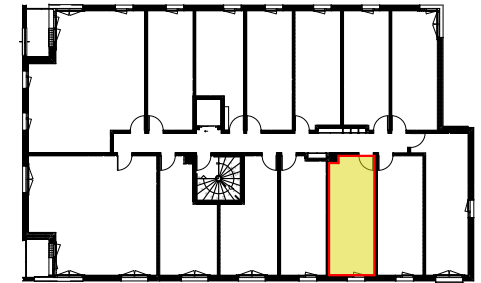

Résidence Reverso Mathilde

20 rue David Ferrand - 76100 ROUEN

Maître d'ouvrage :

Pierre de Seine
SNC Reverso Mathilde

107 allée François Mitterand, 76100 ROUEN
T : 02 35 02 77 99

Logement n° 308 - T1bis

Niveau R+3

Surfaces habitables en m²

Entrée	2,62
Séjour + Alcove	16,29
SDD	3,40
	22,31 m²