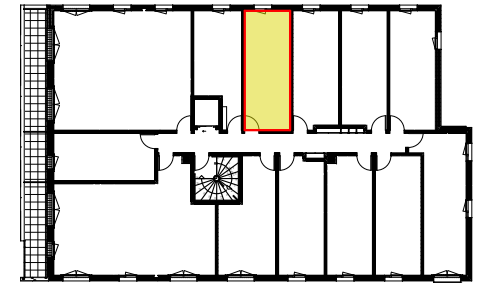

Résidence Reverso Mathilde

20 rue David Ferrand - 76100 ROUEN

Maître d'ouvrage :

Pierre de Seine
SNC Reverso Mathilde

107 allée François Mitterand, 76100 ROUEN
T : 02 35 02 77 99

Logement n° 402 - T1bis

Niveau R+4

Surfaces habitables en m²

Entrée	3,14
Séjour + Alcove	15,52
SDD	4,16
	22,82 m²