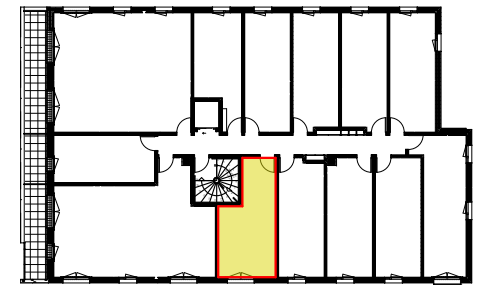

Résidence Reverso Mathilde

20 rue David Ferrand - 76100 ROUEN

Maître d'ouvrage :

Pierre de Seine
SNC Reverso Mathilde

107 allée François Mitterand, 76100 ROUEN
T : 02 35 02 77 99

Logement n° 410 - T1bis

Niveau R+4

Surfaces habitables en m²

Entrée	3,63
Rgt.	1,04
Séjour + Alcove	15,27
SDD	3,29
	23,23 m²