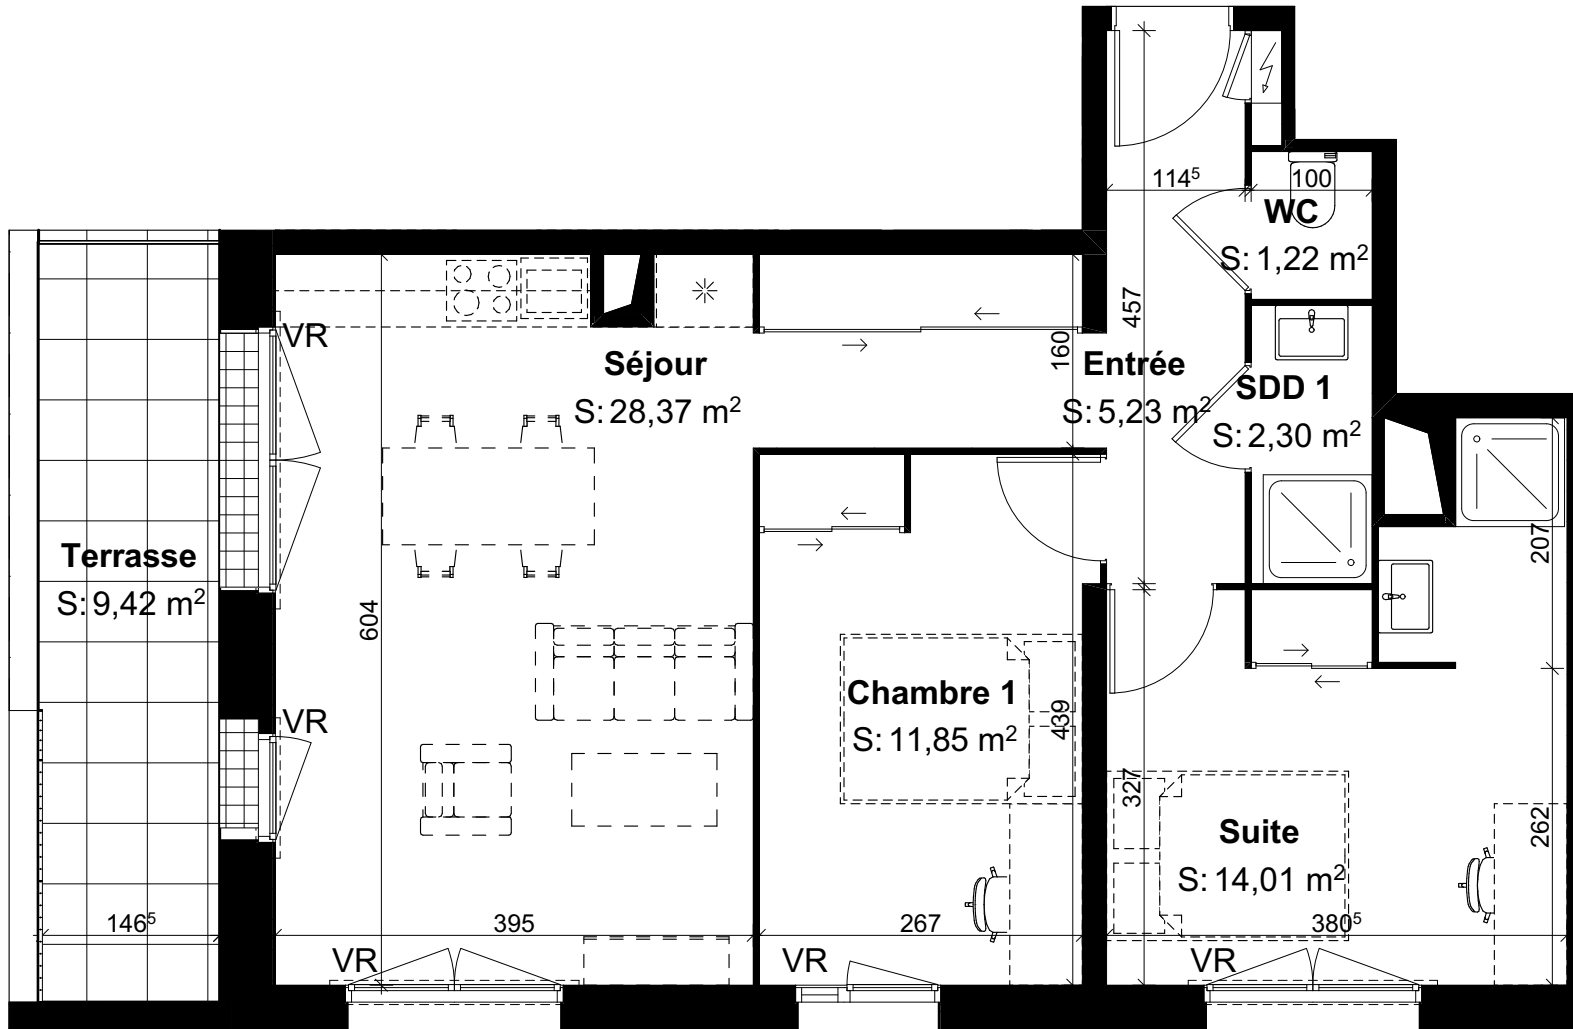

Résidence Reverso Mathilde

20 rue David Ferrand - 76100 ROUEN

Maître d'ouvrage :

Pierre de Seine
SNC Reverso Mathilde

107 allée François Mitterrand, 76100 ROUEN
T : 02 35 02 77 99

Logement n° 411 - T3

Niveau R+4

Surfaces habitables en m²

Entrée	5,23
Séjour	28,37
Chambre 1	11,85
Suite	14,01
SDD 1	2,30
WC	1,22
Total	62,98 m²

Espaces extérieurs en m²

Terrasse	9,42
Total	9,42 m²

Nota: ce plan est susceptible d'être légèrement modifié en fonction des nécessités techniques de la réalisation en ce qui concerne les dimensions libres et les équipements. Les retombées, soffites, canalisations et radiateurs ne sont pas figurés.