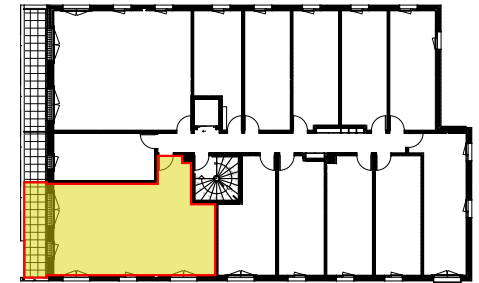

Résidence Reverso Mathilde

20 rue David Ferrand - 76100 ROUEN

Maître d'ouvrage :

Pierre de Seine
SNC Reverso Mathilde

107 allée François Mitterrand, 76100 ROUEN
T : 02 35 02 77 99

Logement n° 411 - T3

Niveau R+4

Surfaces habitables en m²

Entrée	5,23
Séjour	28,37
Chambre 1	11,85
Suite	14,01
SDD 1	2,30
WC	1,22
Total	62,98 m²

Espaces extérieurs en m²

Terrasse	9,42
Total	9,42 m²

Nota: ce plan est susceptible d'être légèrement modifié en fonction des nécessités techniques de la réalisation en ce qui concerne les dimensions libres et les équipements. Les retombées, soffites, canalisations et radiateurs ne sont pas figurés.