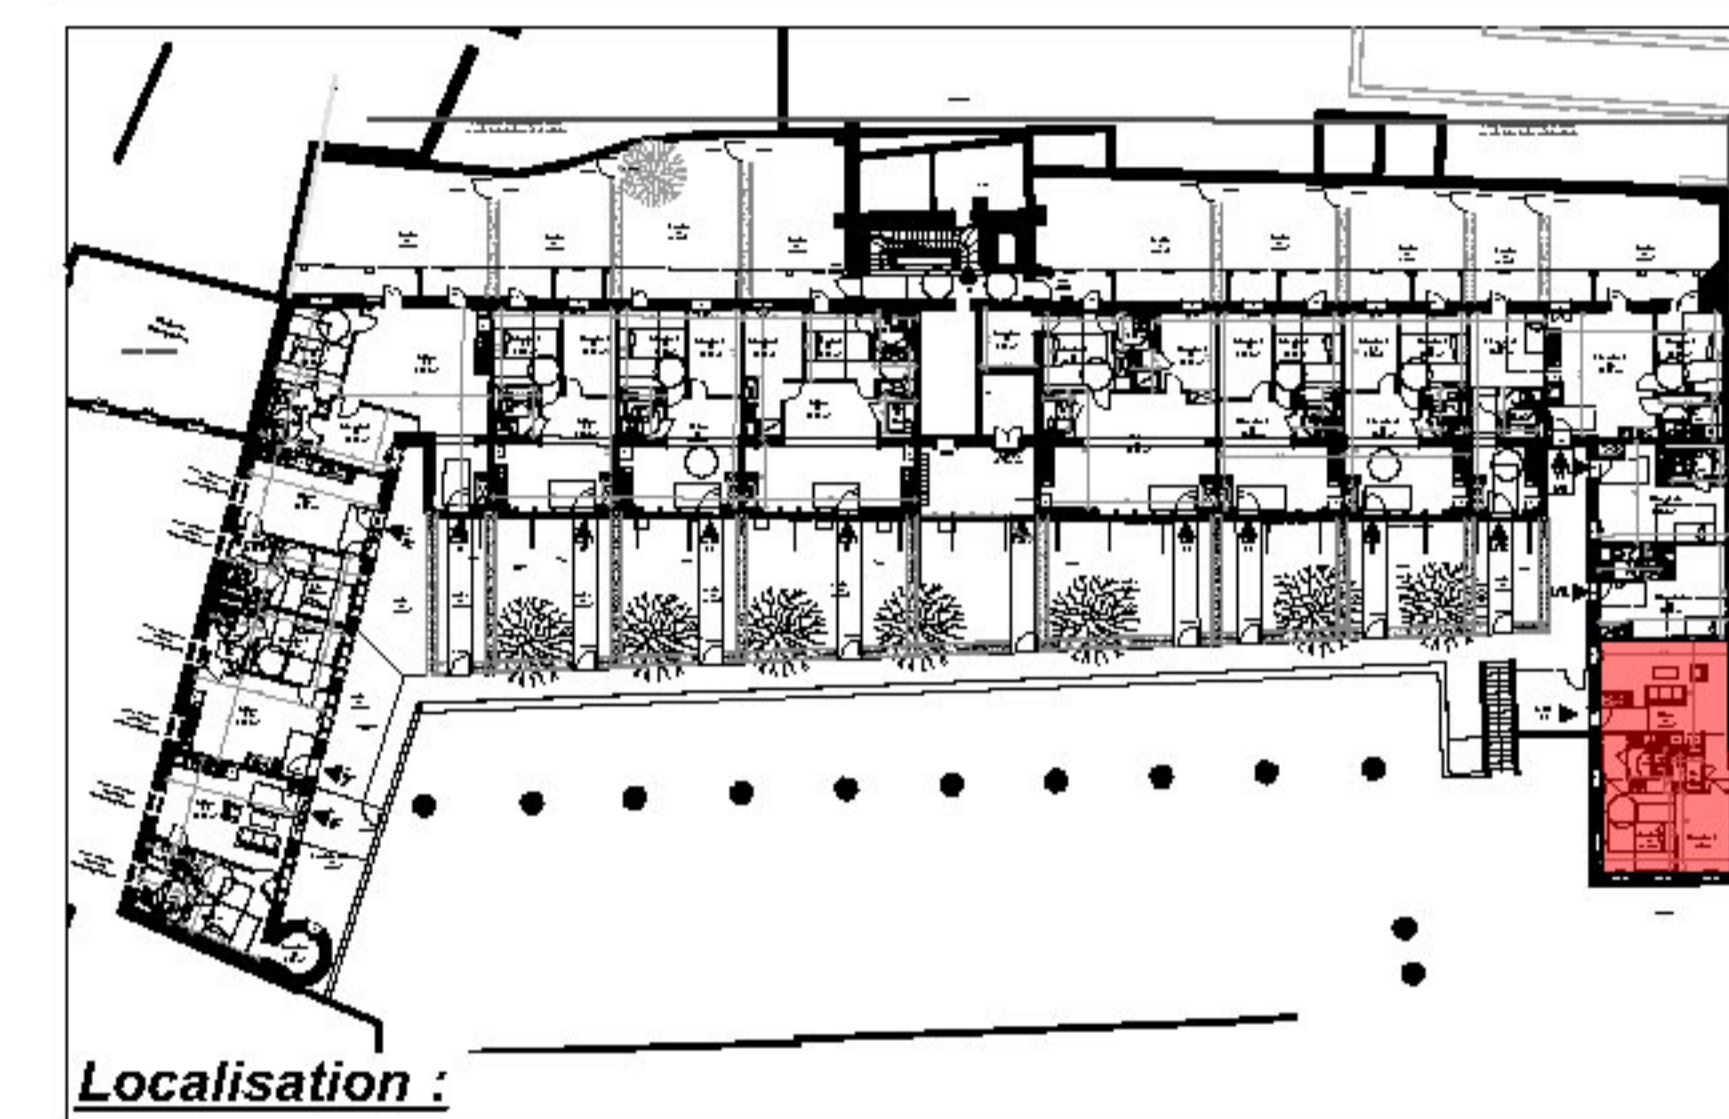

Mext : ouvrant à soufflet et verre opacifiant

Mext : ouvrant à soufflet et verre opacifiant

Proposition d'aménagement

PL : placard
F : fenêtre
PF : porte fenêtre

Nota : ce plan est susceptible d'être légèrement modifié en fonction des nécessités techniques de la réalisation en ce qui concerne les dimensions libres et les équipements. Les retombées, soffites, canalisations et radiateurs ne sont pas figurés.

Résidence
Le square Saint-Michel
13 rue Georges-Robert Vallée Le Havre 76600

PIERRE DE SEINE
Groupe *Odyssee* Immobilier

22A cours Camille Claudel,
76100 Rouen

Logement - Rez-de-Jardin n°02
Type : T3

Localisation :

00, 02	Espace	Surface habitable
02	Chambre 1	9,98
02	Chambre 2	12,68
02	Sdd	3,95
02	Séjour	35,95
02	Wc	2,36
		64,92 m²

Espace extérieur

Surface

Date: 15 12 2025