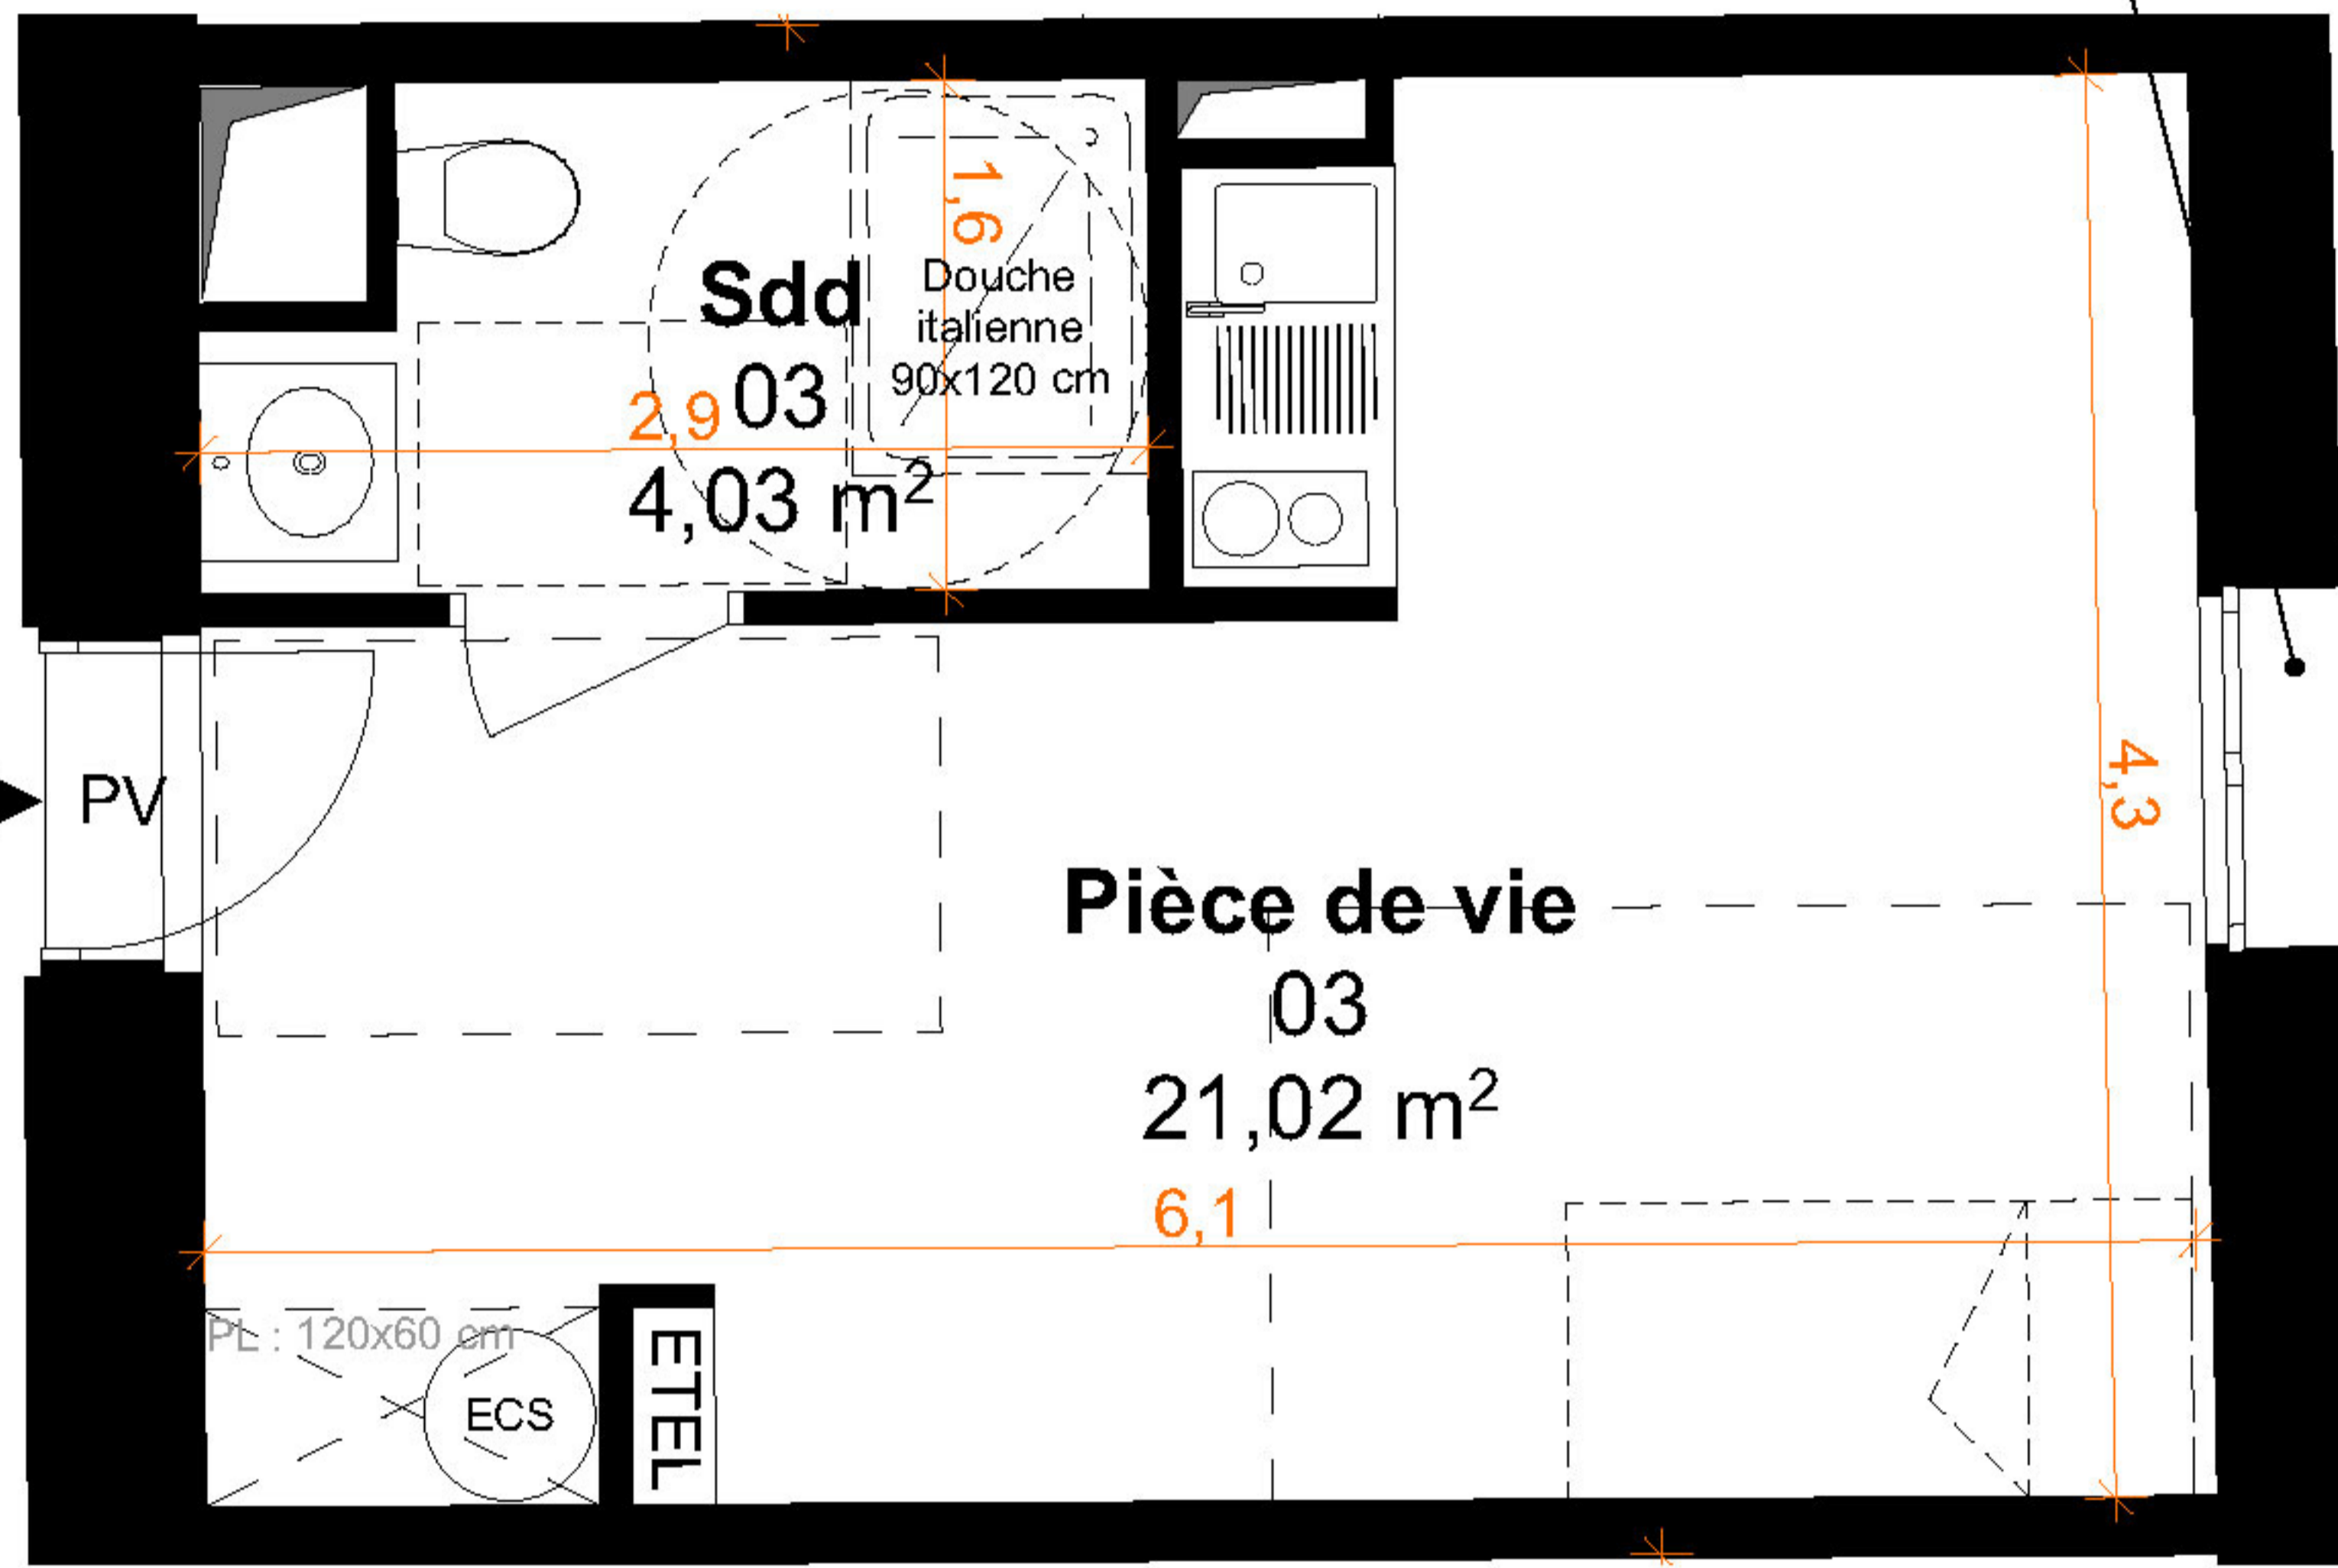

Résidence  
**Le square Saint-Michel**  
 13 rue Georges-Robert Vallée Le Havre 76600

**PIERRE  
 DE SEINE**  
 Groupe *Odyssee* Immobilier

22A cours Camille Claudel,  
 76100 Rouen

**Logement - Rez-de-Jardin  
 n°03**  
 Type : studio

00, 03	Espace	Surface habitable
03	Pièce de vie	21,02
03	Sdd	4,03
		<b>25,05 m<sup>2</sup></b>

Espace extérieur      Surface

Mext : Ouvrants soufflet  
 Verre opacifiant

**Lgt 03  
 Studio**

Proposition d'aménagement

PL : placard  
 F : fenêtre  
 PF : porte fenêtre

Nota : ce plan est susceptible d'être légèrement modifié en fonction des nécessités techniques de la réalisation en ce qui concerne les dimensions libres et les équipements. Les retombées, soffites, canalisations et radiateurs ne sont pas figurés.