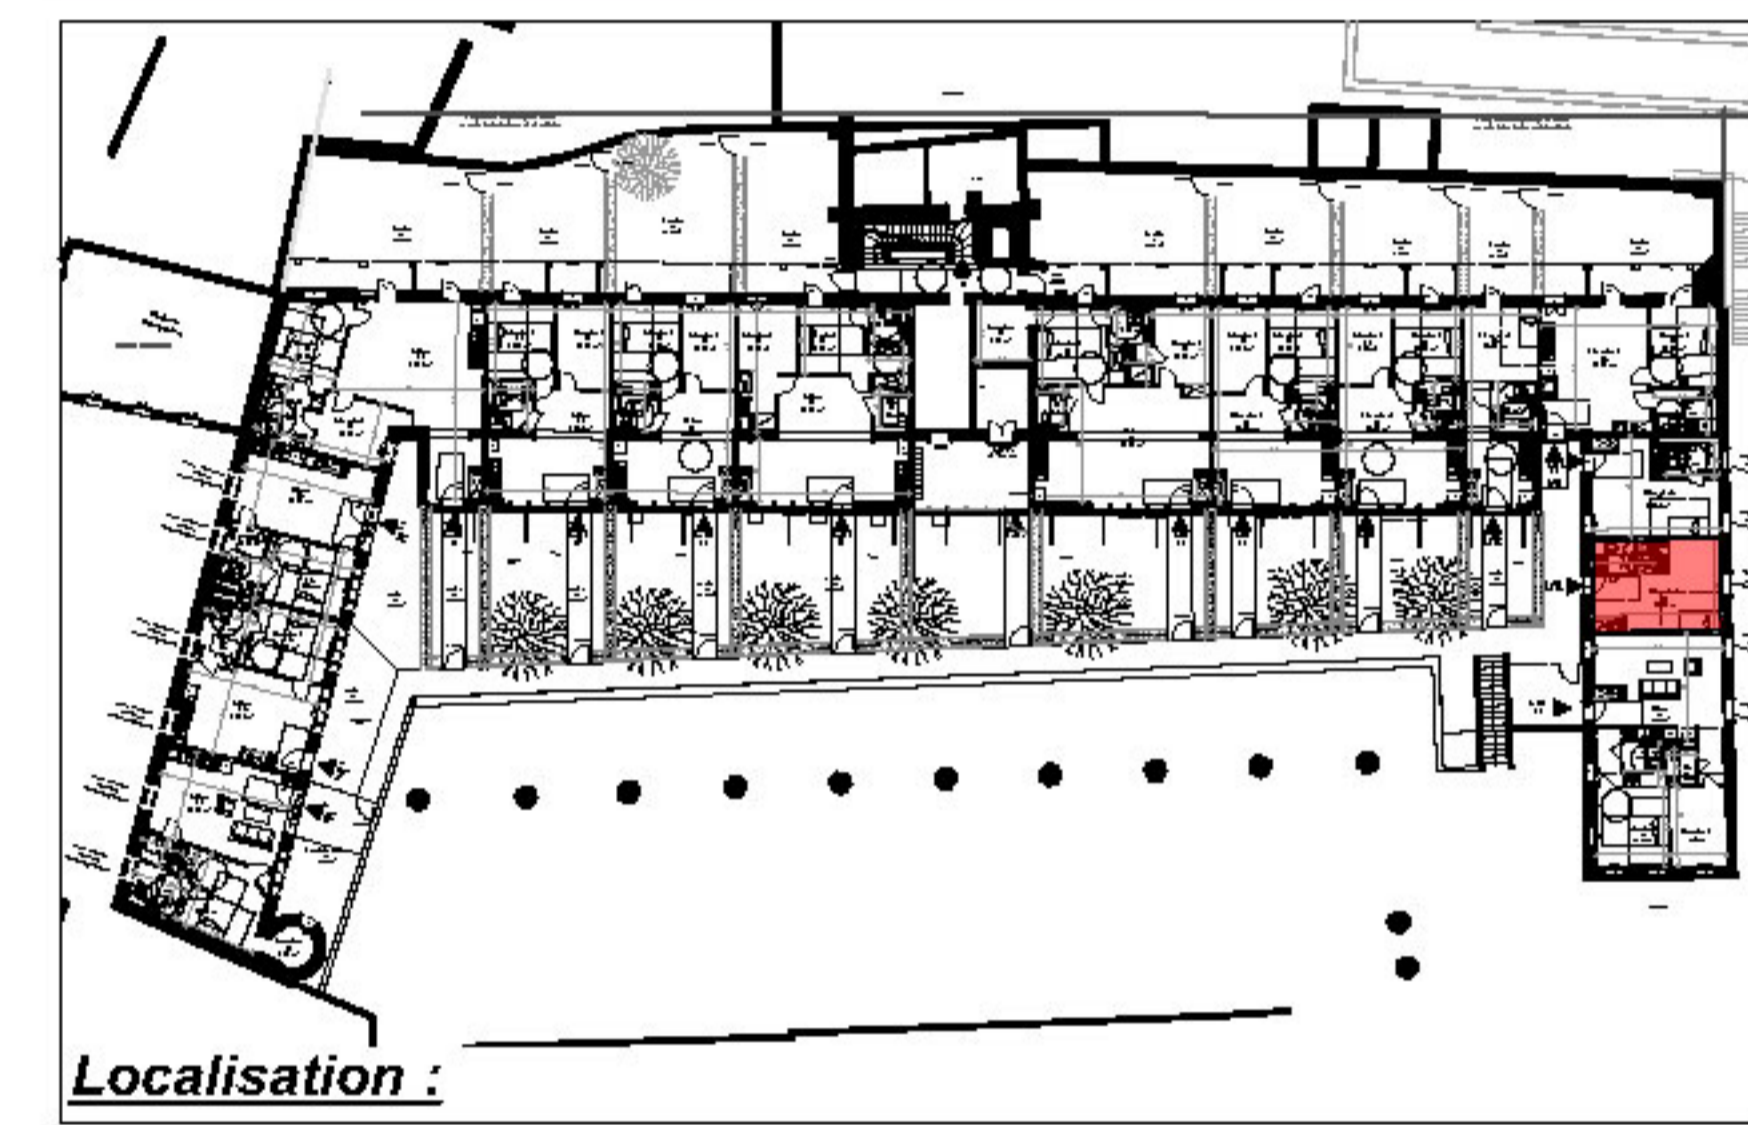

Résidence  
**Le square Saint-Michel**  
 13 rue Georges-Robert Vallée Le Havre 76600

**PIERRE  
 DE SEINE**  
 Groupe *Odyssee* Immobilier

22A cours Camille Claudel,  
 76100 Rouen

**Logement - Rez-de-Jardin  
 n°03**  
 Type : studio

00, 03	Espace	Surface habitable
03	Pièce de vie	21,02
03	Sdd	4,03
		<b>25,05 m<sup>2</sup></b>

Espace extérieur      Surface

Mext : Ouvrants soufflet  
 Verre opacifiant

**Lgt 03  
 Studio**

Proposition d'aménagement