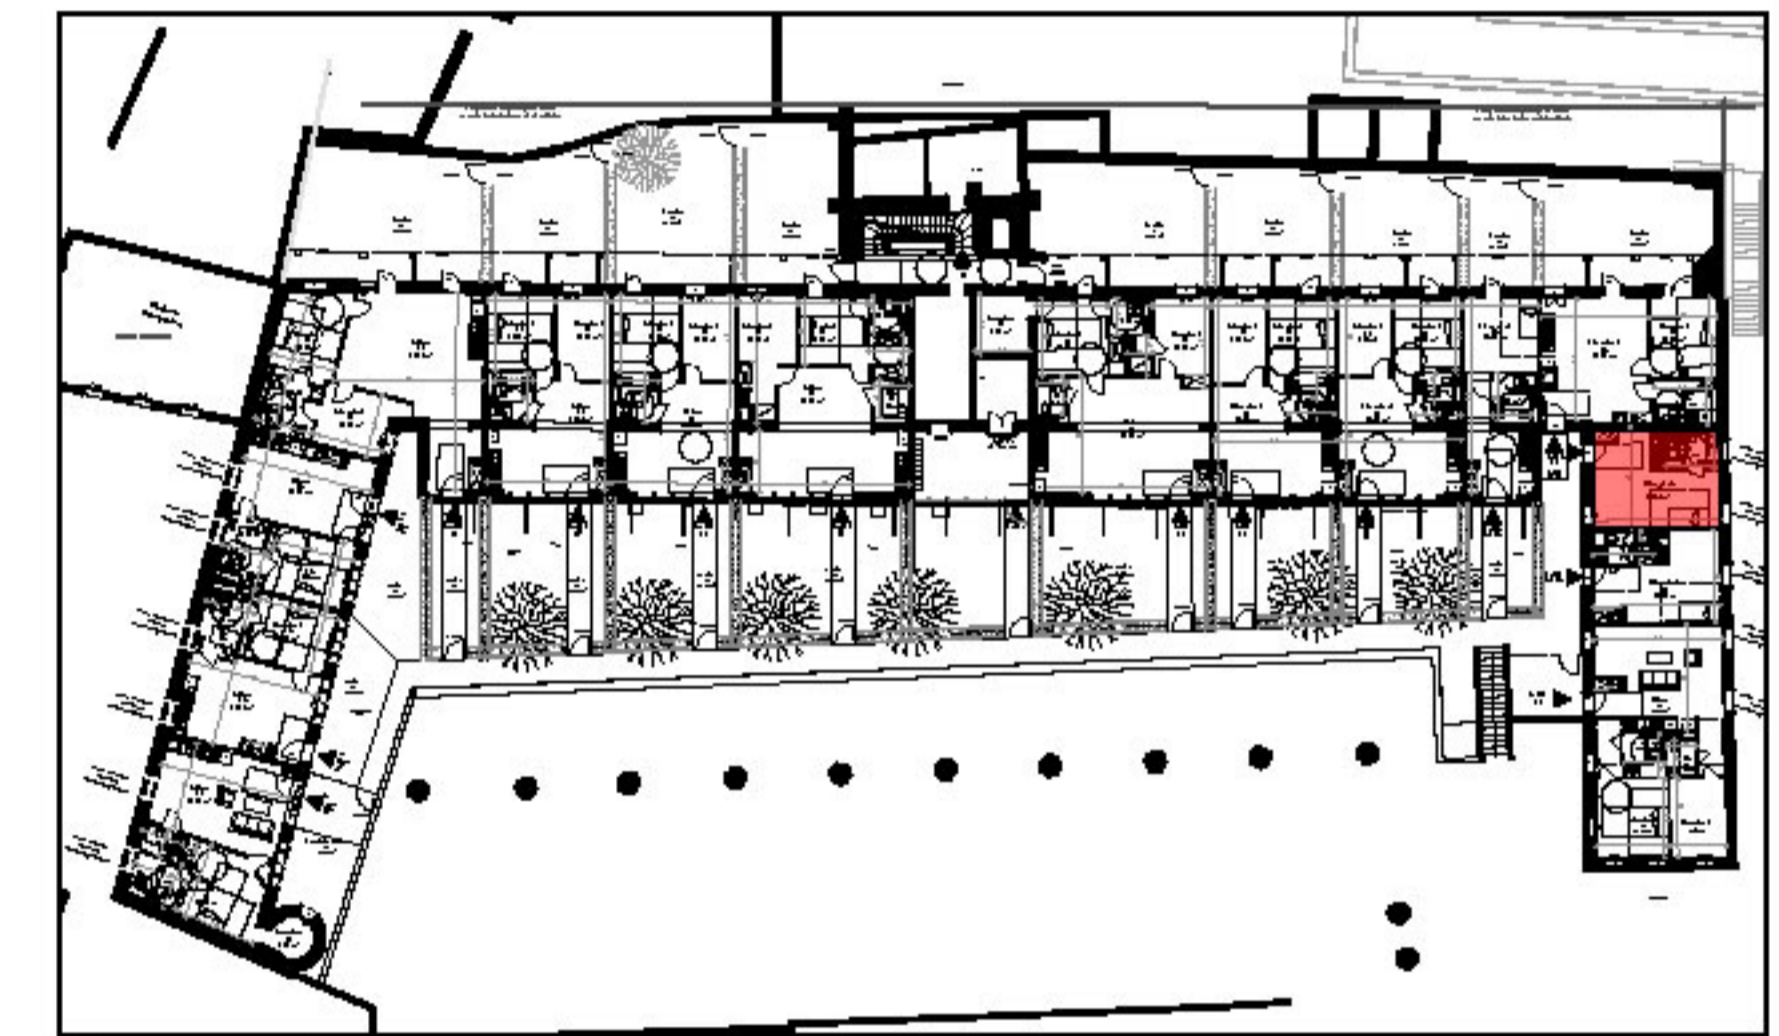

Mext : ouvrant à soufflet
Verre opacifiant

Mext : Ouvrant à soufflet
verre opacifiant

Résidence
Le square Saint-Michel
13 rue Georges-Robert Vallée Le Havre 76600

PIERRE DE SEINE
Groupe *Odyssée* Immobilier

22A cours Camille Claudel,
76100 Rouen

Logement - Rez-de-Jardin

Type : studio **n°04**

Localisation :

00, 04	Espace	Surface habitable
04	Pièce de vie	22,62
04	Sdd	4,07
		26,69 m²

Espace extérieur

Surface

Proposition d'aménagement