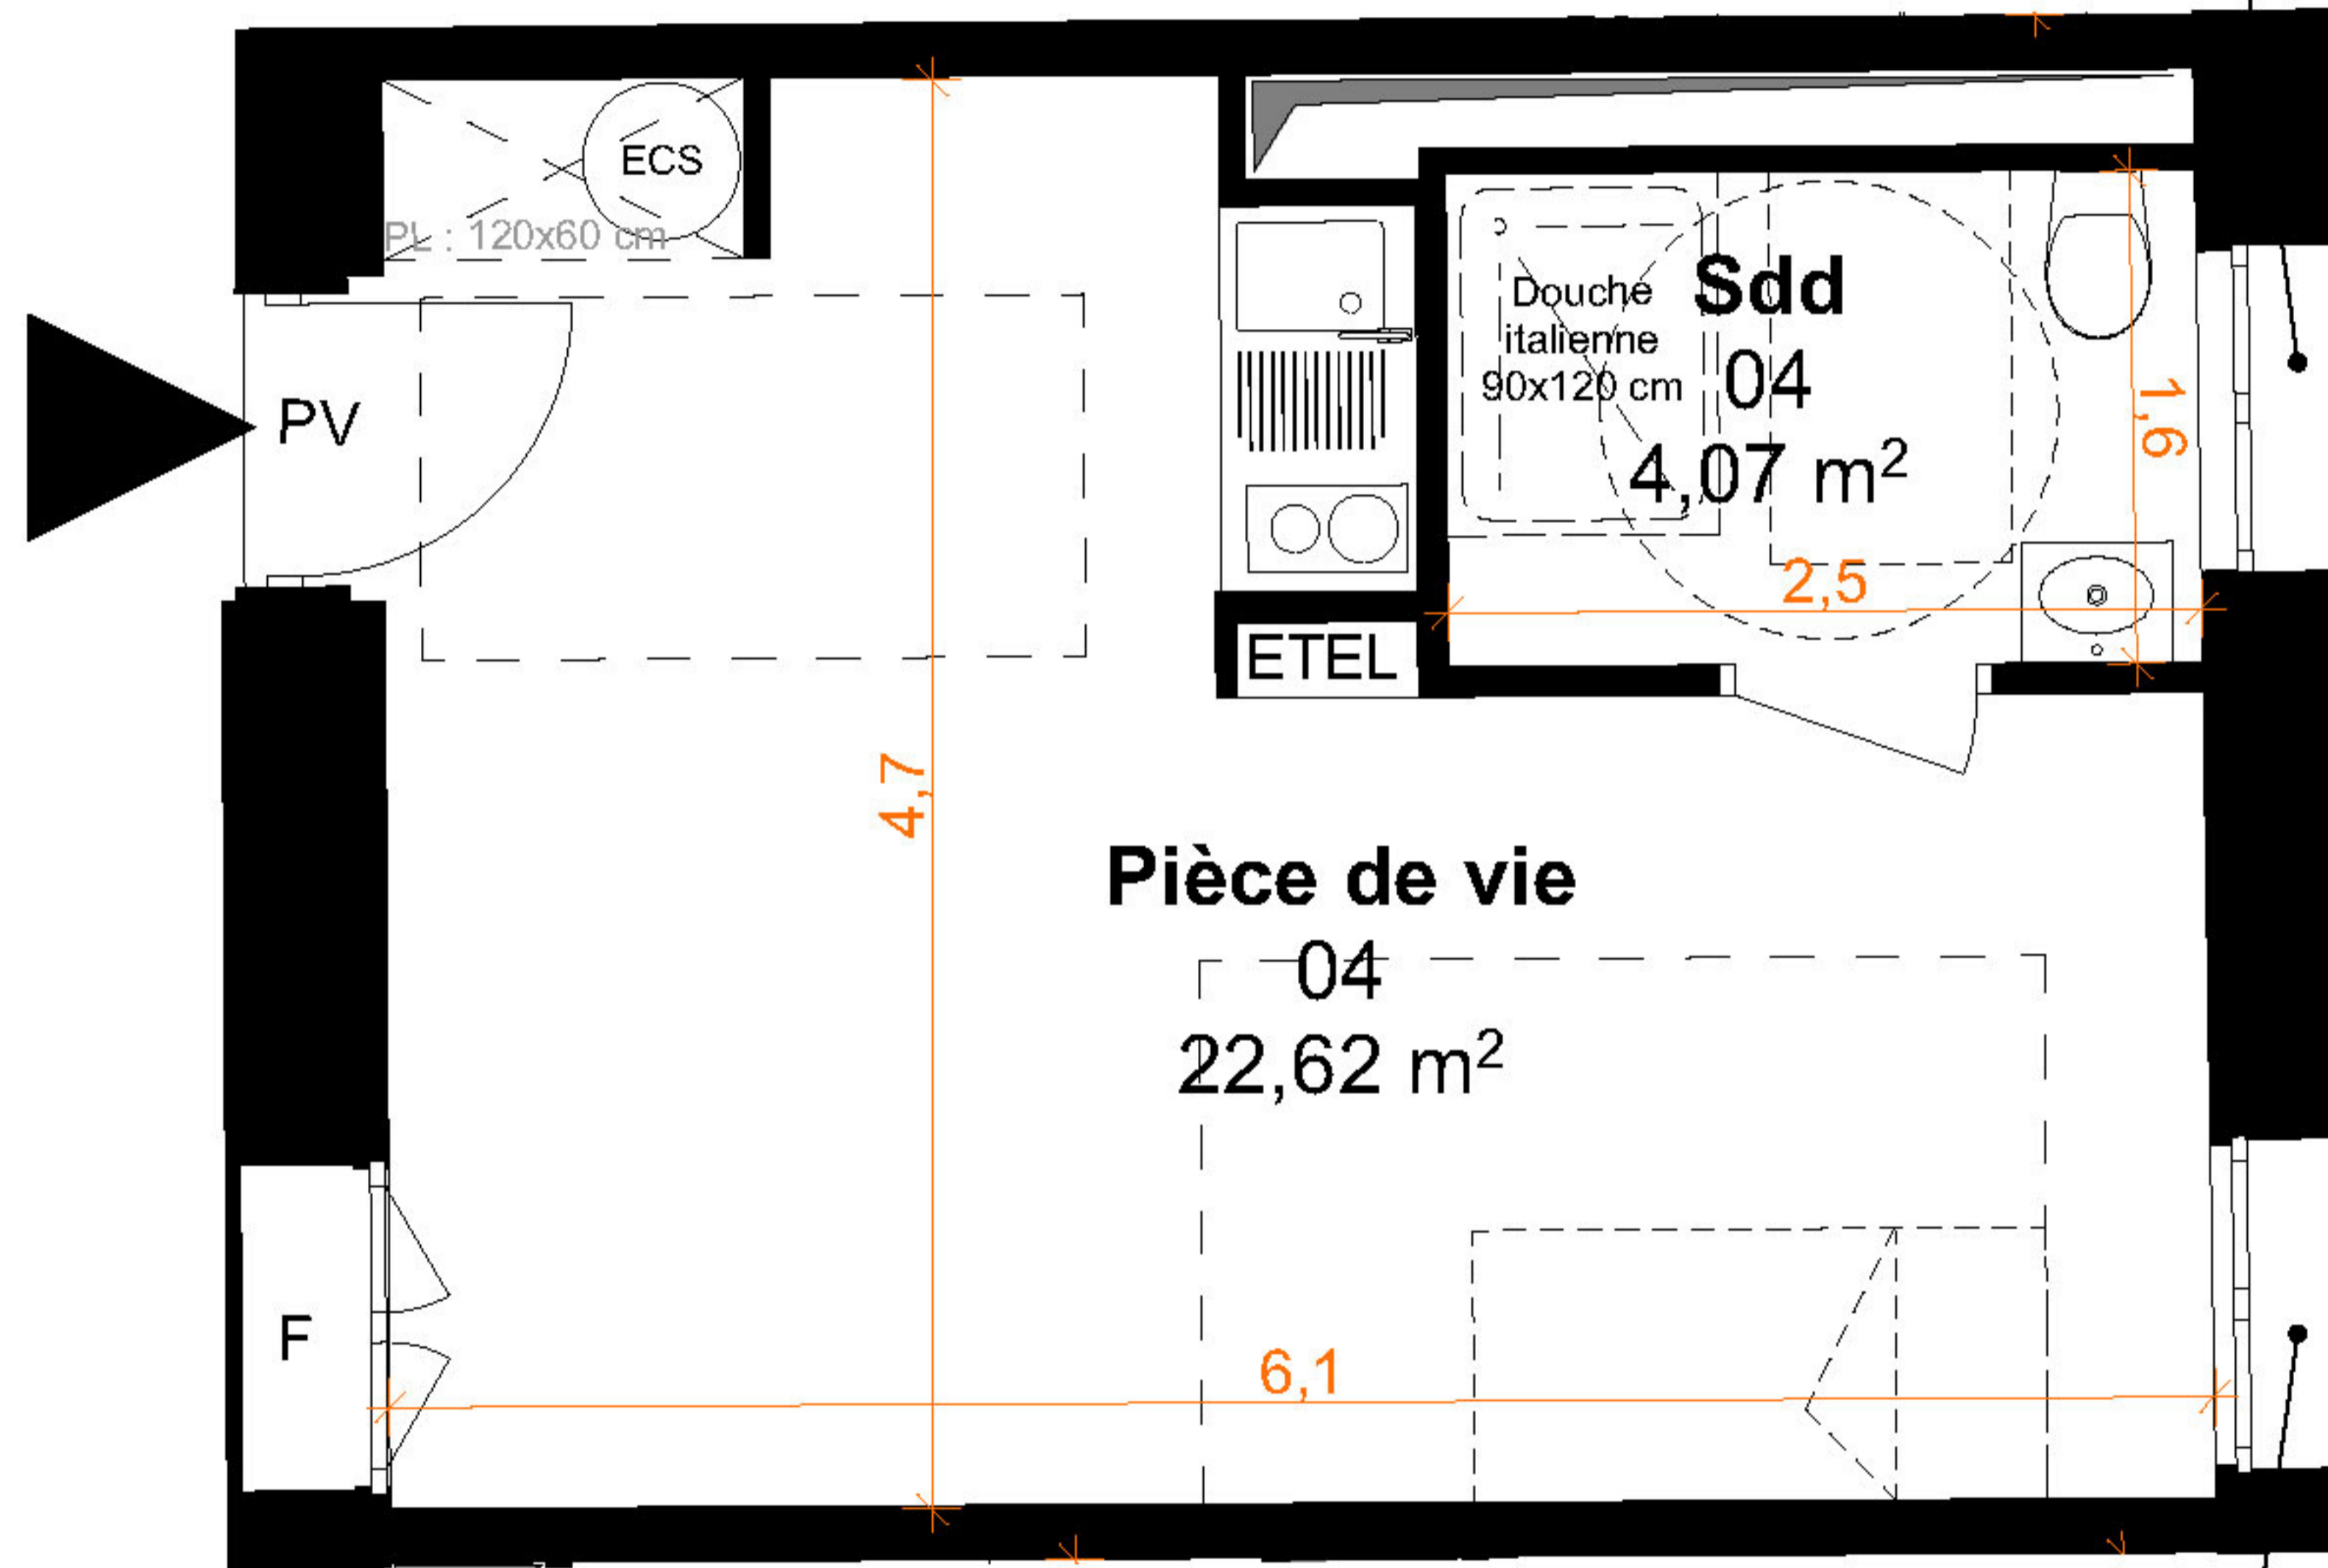

Mext : ouvrant à soufflet
Verre opacifiant

Mext : Ouvrant à soufflet
verre opacifiant

Résidence
Le square Saint-Michel
13 rue Georges-Robert Vallée Le Havre 76600

PIERRE DE SEINE
Groupe *Odyssée* Immobilier

22A cours Camille Claudel,
76100 Rouen

Logement - Rez-de-Jardin

Type : studio **n°04**

Localisation :

00, 04	Espace	Surface habitable
04	Pièce de vie	22,62
04	Sdd	4,07
		26,69 m²

Espace extérieur

Surface

Proposition d'aménagement

PL : placard
F : fenêtre
PF : porte fenêtre

Nota : ce plan est susceptible d'être légèrement modifié en fonction des nécessités techniques de la réalisation en ce qui concerne les dimensions libres et les équipements. Les retombées, soffites, canalisations et radiateurs ne sont pas figurés.