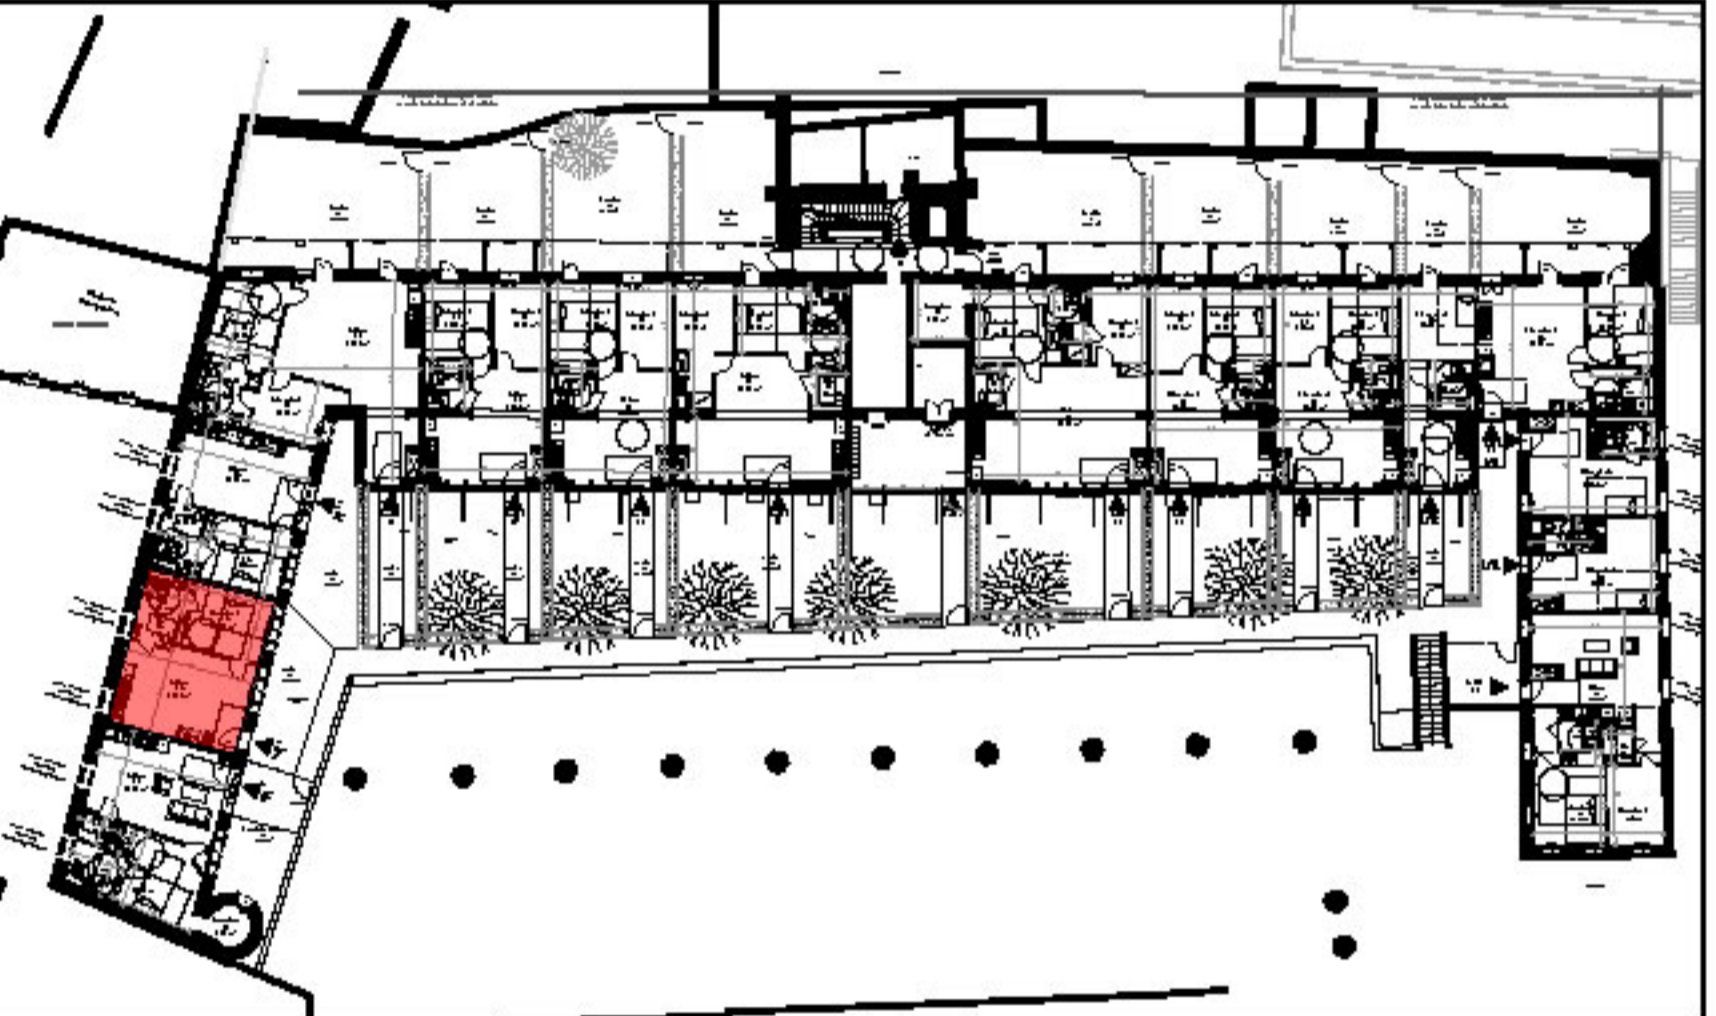

Mext : ouvrant à soufflet et verre opacifiant

Mext : ouvrant à soufflet et verre opacifiant

Proposition d'aménagement

PL : placard
F: fenêtre
PF: porte fenêtre

Nota : ce plan est susceptible d'être légèrement modifié en fonction des nécessités techniques de la réalisation en ce qui concerne les dimensions libres et les équipements. Les retombées, soffites, canalisations et radiateurs ne sont pas figurés.

Résidence
Le square Saint-Michel
13 rue Georges-Robert Vallée Le Havre 76600

Logement - Rez-de-Jardin
Type : T2 **n°16**

Localisation :

00, 16	Espace	Surface habitable
16	Chambre 1	11,93
16	Sdd	3,47
16	Séjour	25,94
		41,34 m²
<hr/>		
16	Espace extérieur accès	Surface 18,72
		18,72 m²