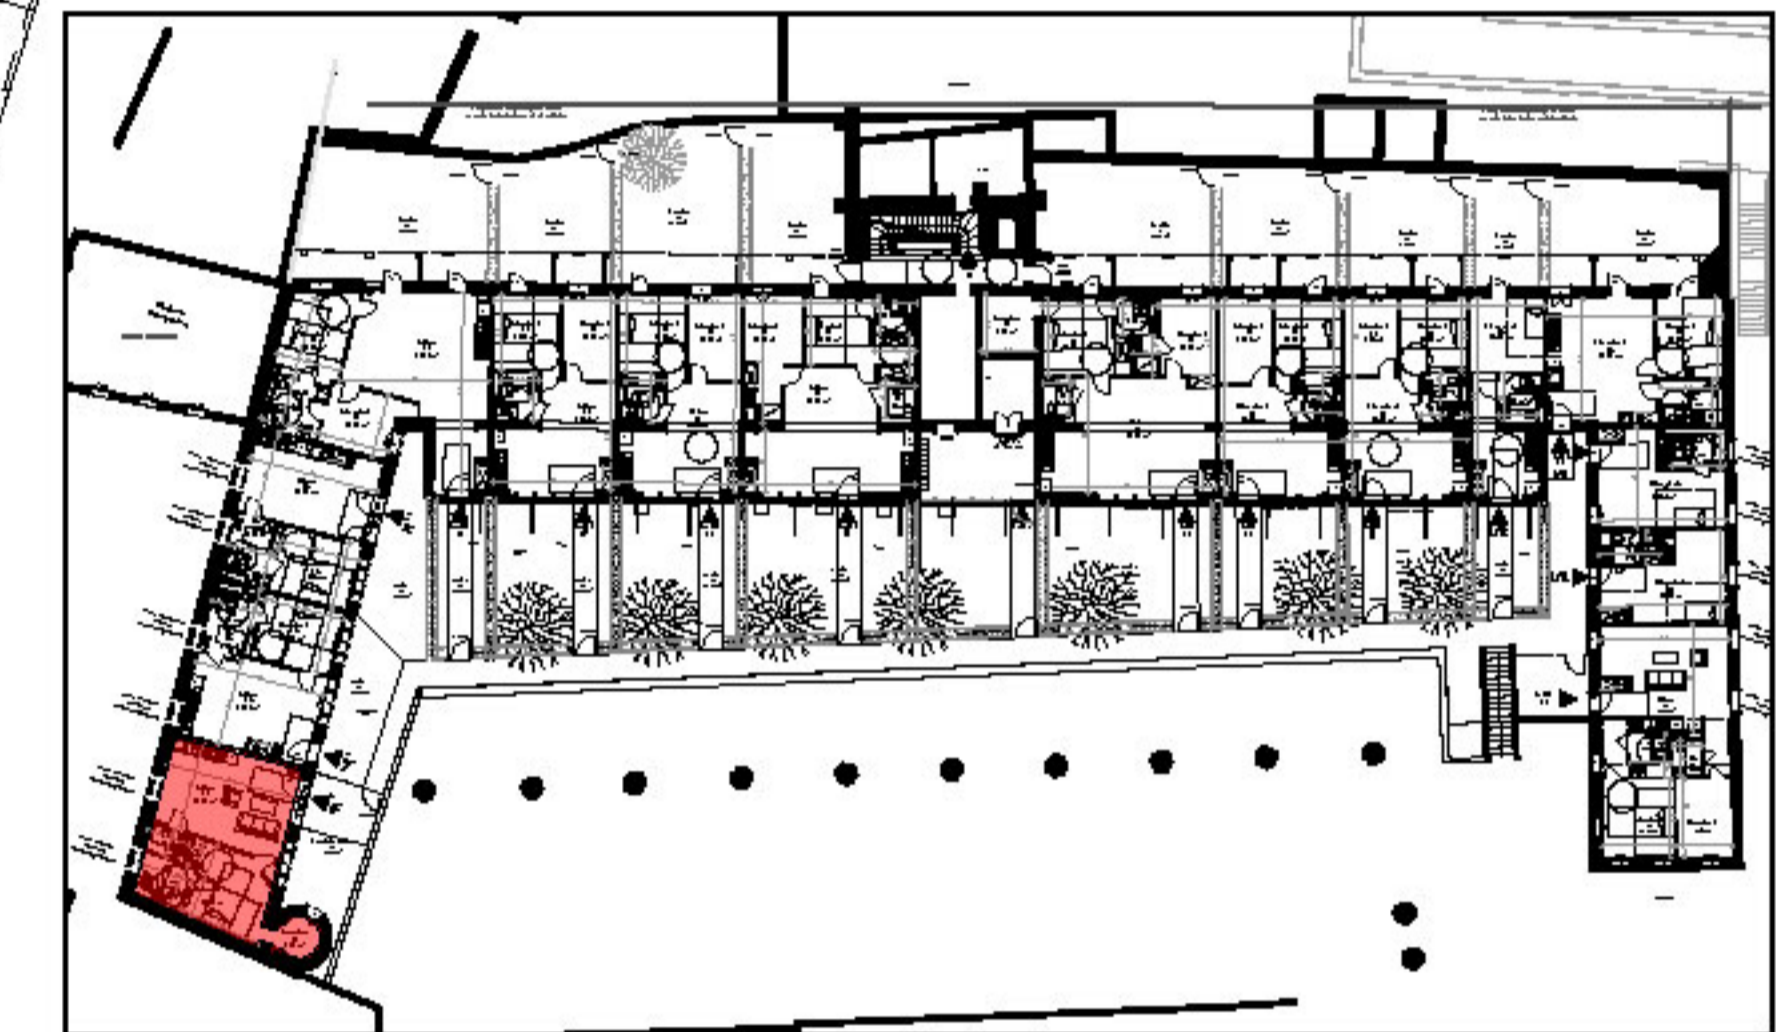

Résidence
Le square Saint-Michel
 13 rue Georges-Robert Vallée Le Havre 76600

**PIERRE
 DE SEINE**
 Groupe *Odyssée* Immobilier

22A cours Camille Claudel,
 76100 Rouen

**Logement - Rez-de-Jardin
 n°17**
 Type : T2

Localisation :

| 00. 17 | Espace | Surface habitable |
|--------|-----------|----------------------------|
| 17 | Chambre 1 | 14,28 |
| 17 | Dressing | 4,31 |
| 17 | Sdd | 4,57 |
| 17 | Séjour | 27,77 |
| 17 | Wc | 2,44 |
| | | 53,37 m² |

| | Espace extérieur | Surface |
|----|------------------|----------------------------|
| 17 | Jardin & accès | 22,53 |
| | | 22,53 m² |

Mext : ouvrant à soufflet et verre opacifiant

Mext : ouvrant à soufflet et verre opacifiant