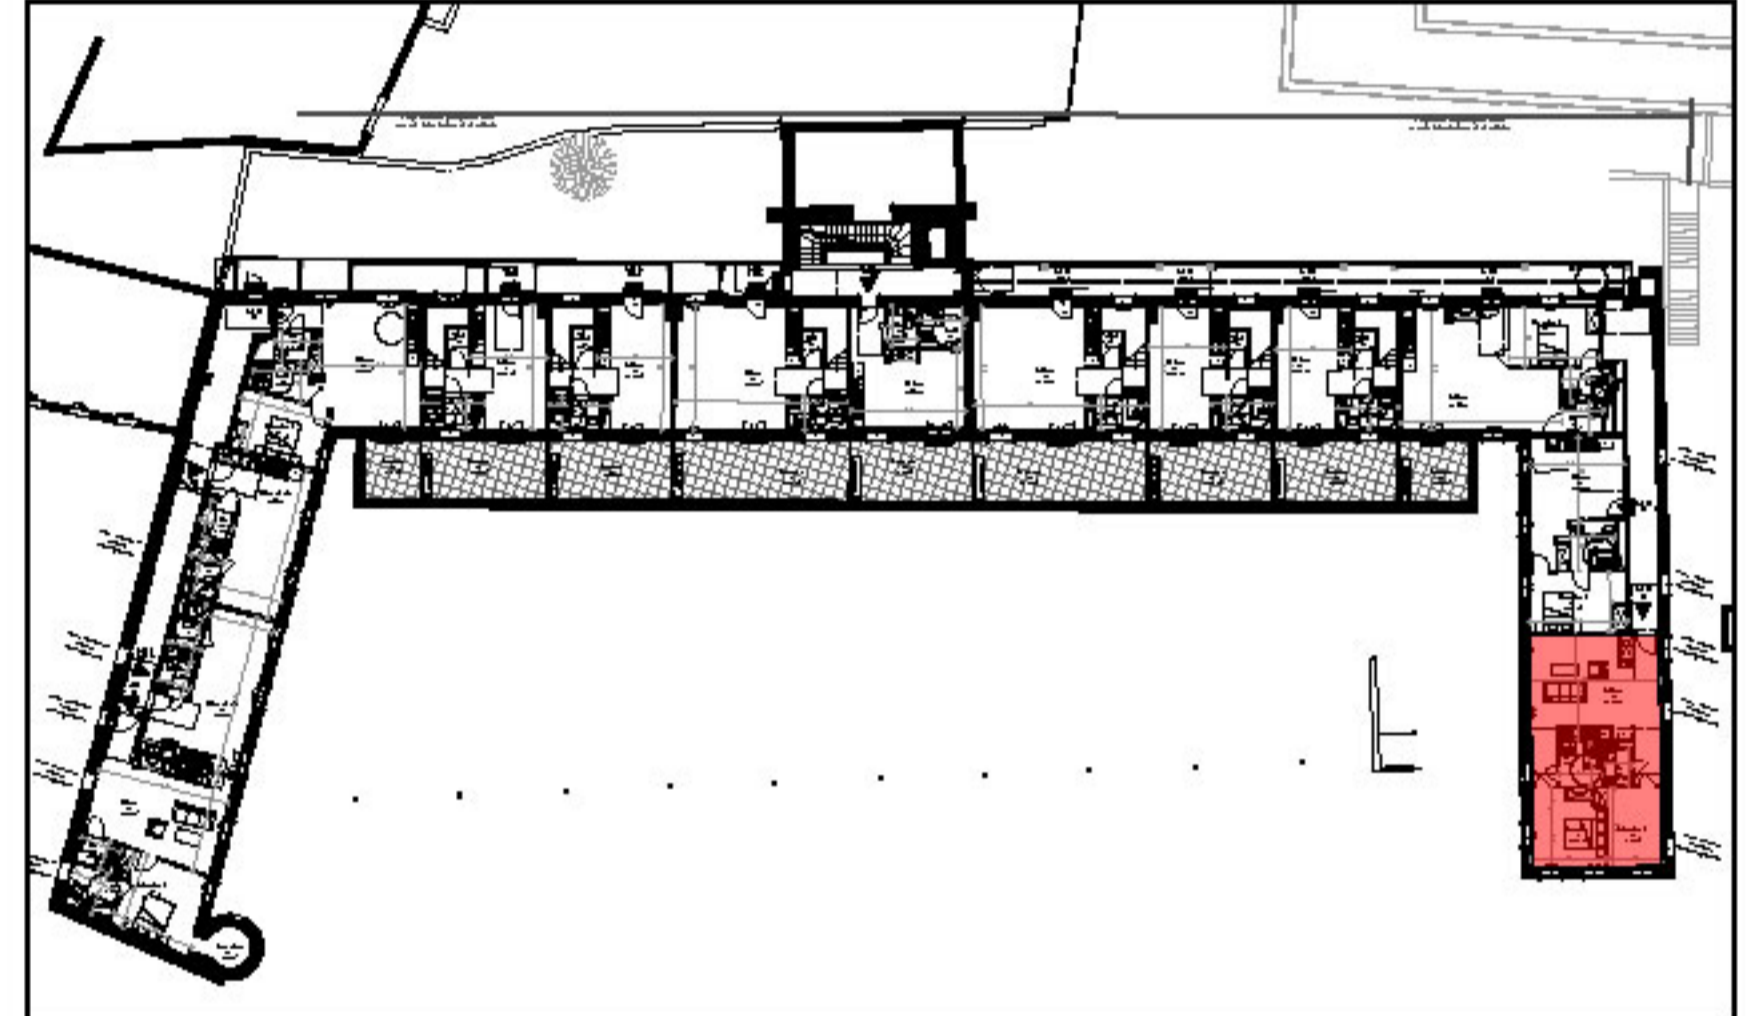

Lgt 18
T3

Mext : ouvrant
à soufflet
et verre opacifiant

Mext : ouvrant
à soufflet
et verre opacifiant

Mext : ouvrant
à soufflet
et verre opacifiant

Résidence
Le square Saint-Michel
13 rue Georges-Robert Vallée Le Havre 76600

Logement - Etage 1
Type : T3 n°18

Localisation :

01. 18	Espace	Surface habitable
18	Chambre 1	10,29
18	Chambre 2	12,62
18	Sdd	4,16
18	Séjour	36,05
18	Wc	2,36
		65,48 m²

Espace extérieur	Surface

Proposition d'aménagement

PL : placard
F : fenêtre
PF : porte fenêtre

Nota : ce plan est susceptible d'être légèrement modifié en fonction des nécessités techniques de la réalisation en ce qui concerne les dimensions libres et les équipements. Les retombées, soffites, canalisations et radiateurs ne sont pas figurés.