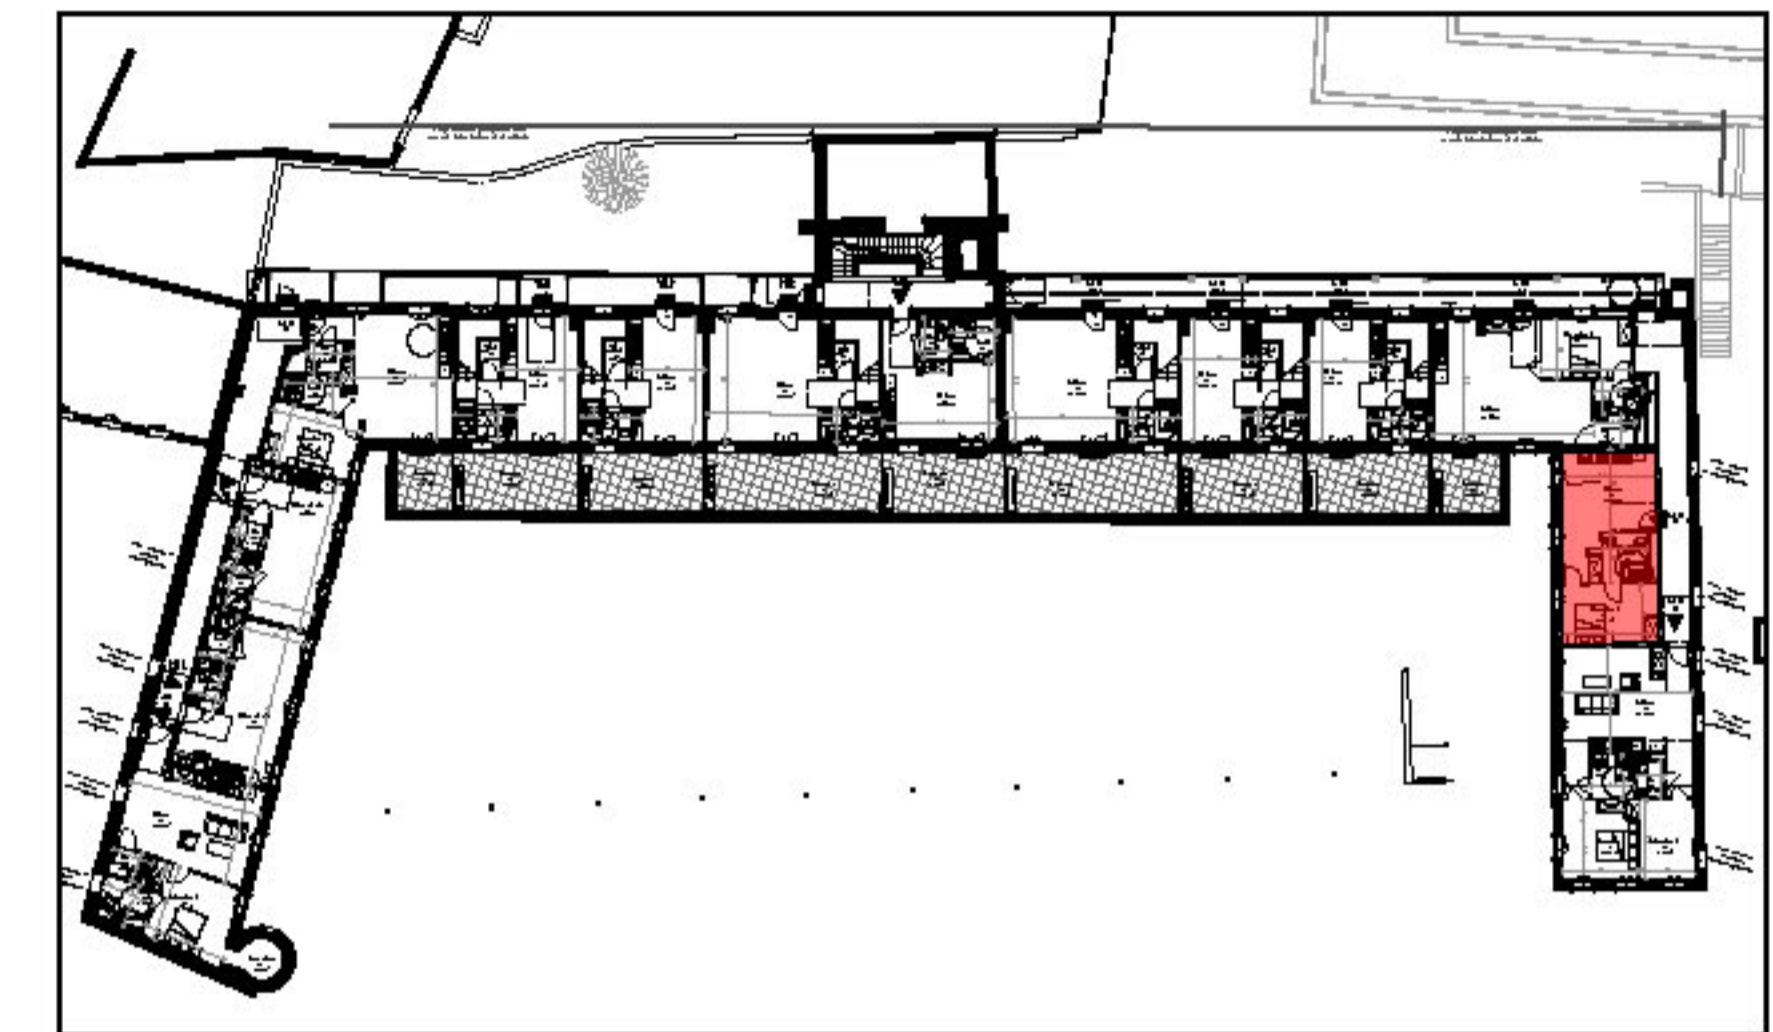

Lgt 19  
T2

Résidence  
**Le square Saint-Michel**  
13 rue Georges-Robert Vallée Le Havre 76600

**PIERRE DE SEINE**  
Groupe *Olyssée* Immobilier

22A cours Camille Claudel,  
76100 Rouen

**Logement - Etage 1**

Type : T2 n°19

**Localisation :**

01. 19	Espace	Surface habitable
19	Chambre 1	12,83
19	Sdd	4,85
19	Séjour	21,58
		<b>39,26 m<sup>2</sup></b>

Espace extérieur Surface

Proposition d'aménagement

PL : placard  
F : fenêtre  
PF : porte fenêtre

Nota : ce plan est susceptible d'être légèrement modifié en fonction des nécessités techniques de la réalisation en ce qui concerne les dimensions libres et les équipements. Les retombées, soffites, canalisations et radiateurs ne sont pas figurés.