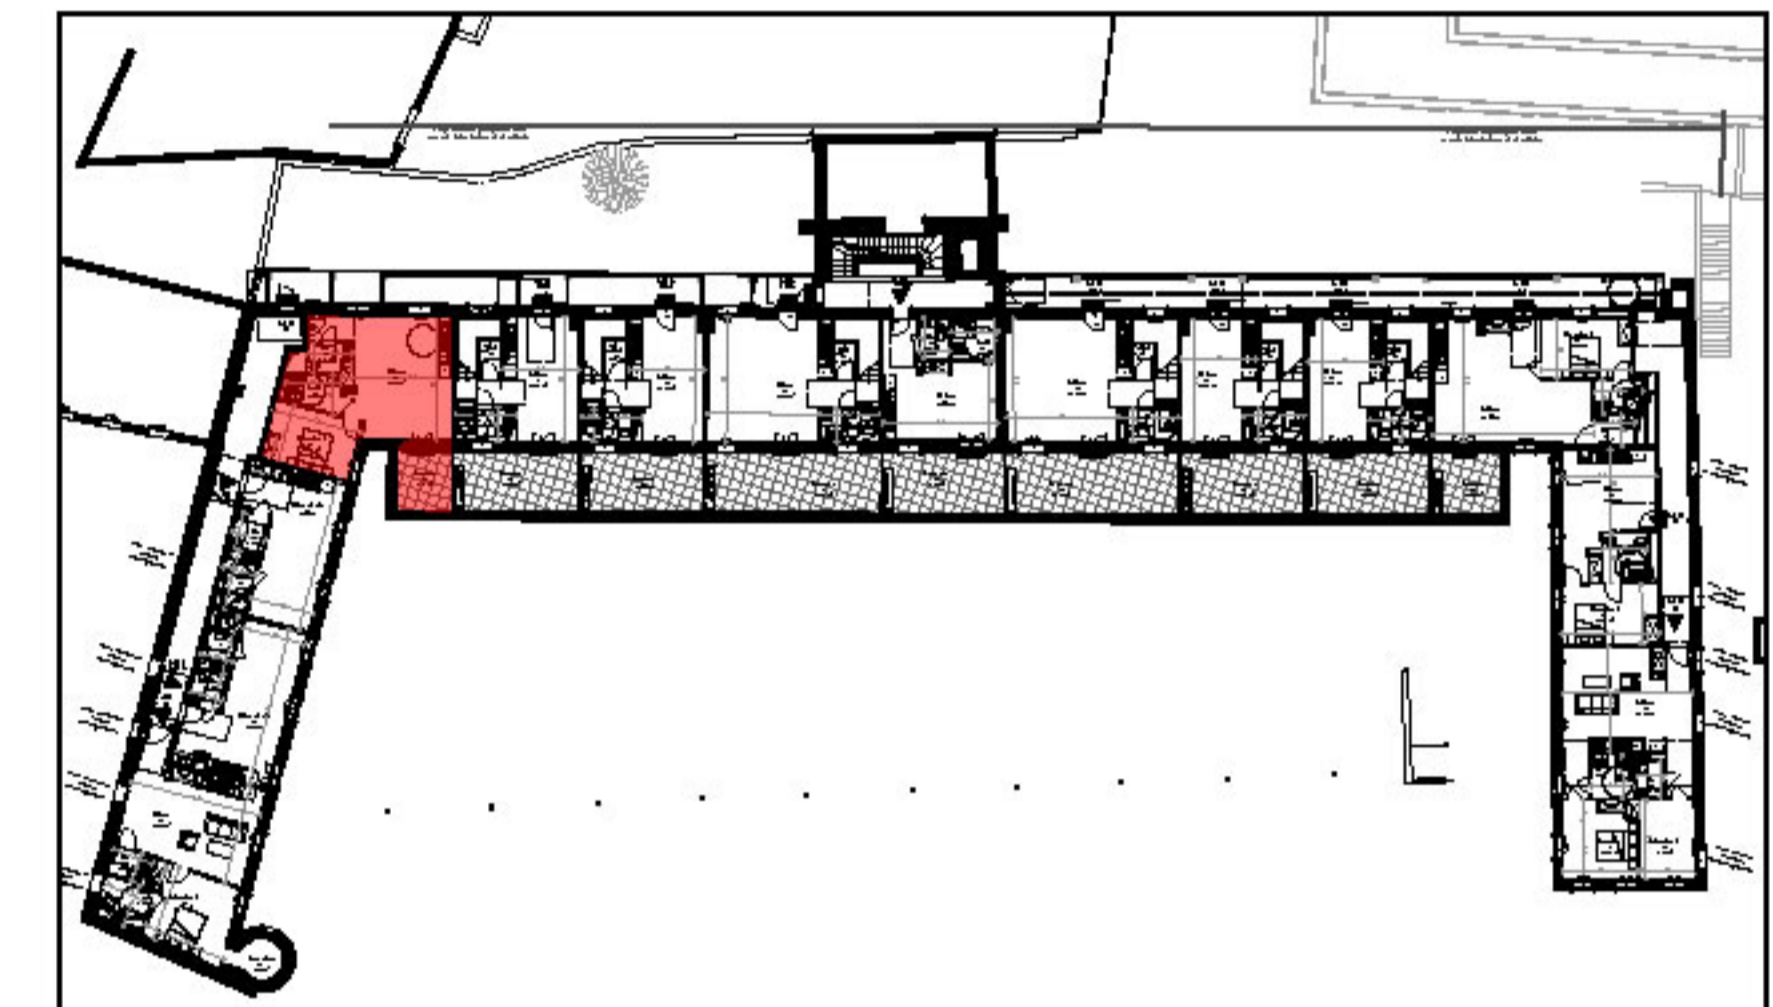

Résidence  
**Le square Saint-Michel**  
 13 rue Georges-Robert Vallée Le Havre 76600

**PIERRE  
 DE SEINE**  
 Groupe *Odyssée* Immobilier

22A cours Camille Claudel,  
 76100 Rouen

**Logement - Etage 1**

Type : T2 n°28

**Localisation :**

01, 28	Espace	Surface habitable
28	Chambre 1	12,17
28	Sdd	4,07
28	Séjour	31,29
28	Wc	2,51
		<b>50,04 m<sup>2</sup></b>

	Espace extérieur	Surface
28	Terrasse	7,91
		<b>7,91 m<sup>2</sup></b>

Proposition d'aménagement

PL : placard  
 F: fenêtre  
 PF: porte fenêtre

Nota : ce plan est susceptible d'être légèrement modifié en fonction des nécessités techniques de la réalisation en ce qui concerne les dimensions libres et les équipements. Les retombées, soffites, canalisations et radiateurs ne sont pas figurés.