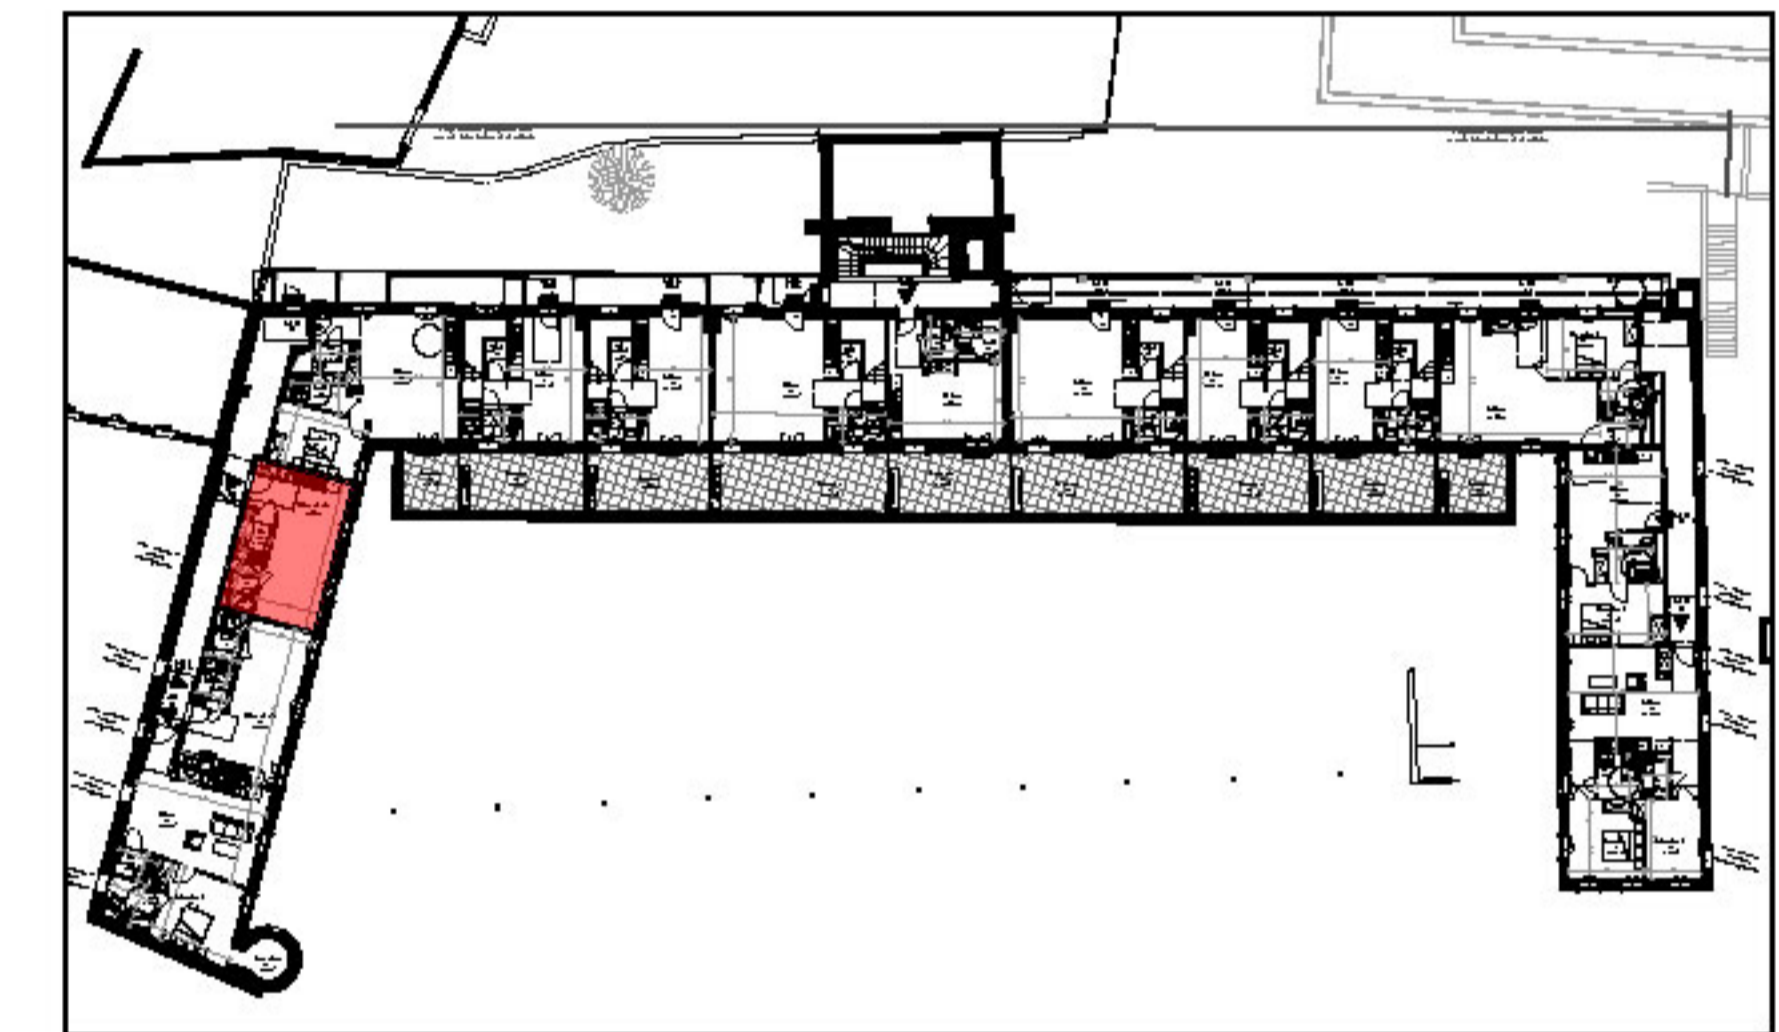

Résidence
Le square Saint-Michel
 13 rue Georges-Robert Vallée Le Havre 76600

**PIERRE
 DE SEINE**
 Groupe *Odyssée* Immobilier

22A cours Camille Claudel,
 76100 Rouen

Logement - Etage 1

Type : studio n°29

Localisation :

01, 29	Espace	Surface habitable
29	Pièce de vie	25,33
29	Sdd	3,81
29	Wc	2,71
		31,85 m²

Espace extérieur

Surface

Proposition d'aménagement

PL : placard
 F: fenêtre
 PF: porte fenêtre

Nota : ce plan est susceptible d'être légèrement modifié en fonction des nécessités techniques de la réalisation en ce qui concerne les dimensions libres et les équipements. Les retombées, soffites, canalisations et radiateurs ne sont pas figurés.