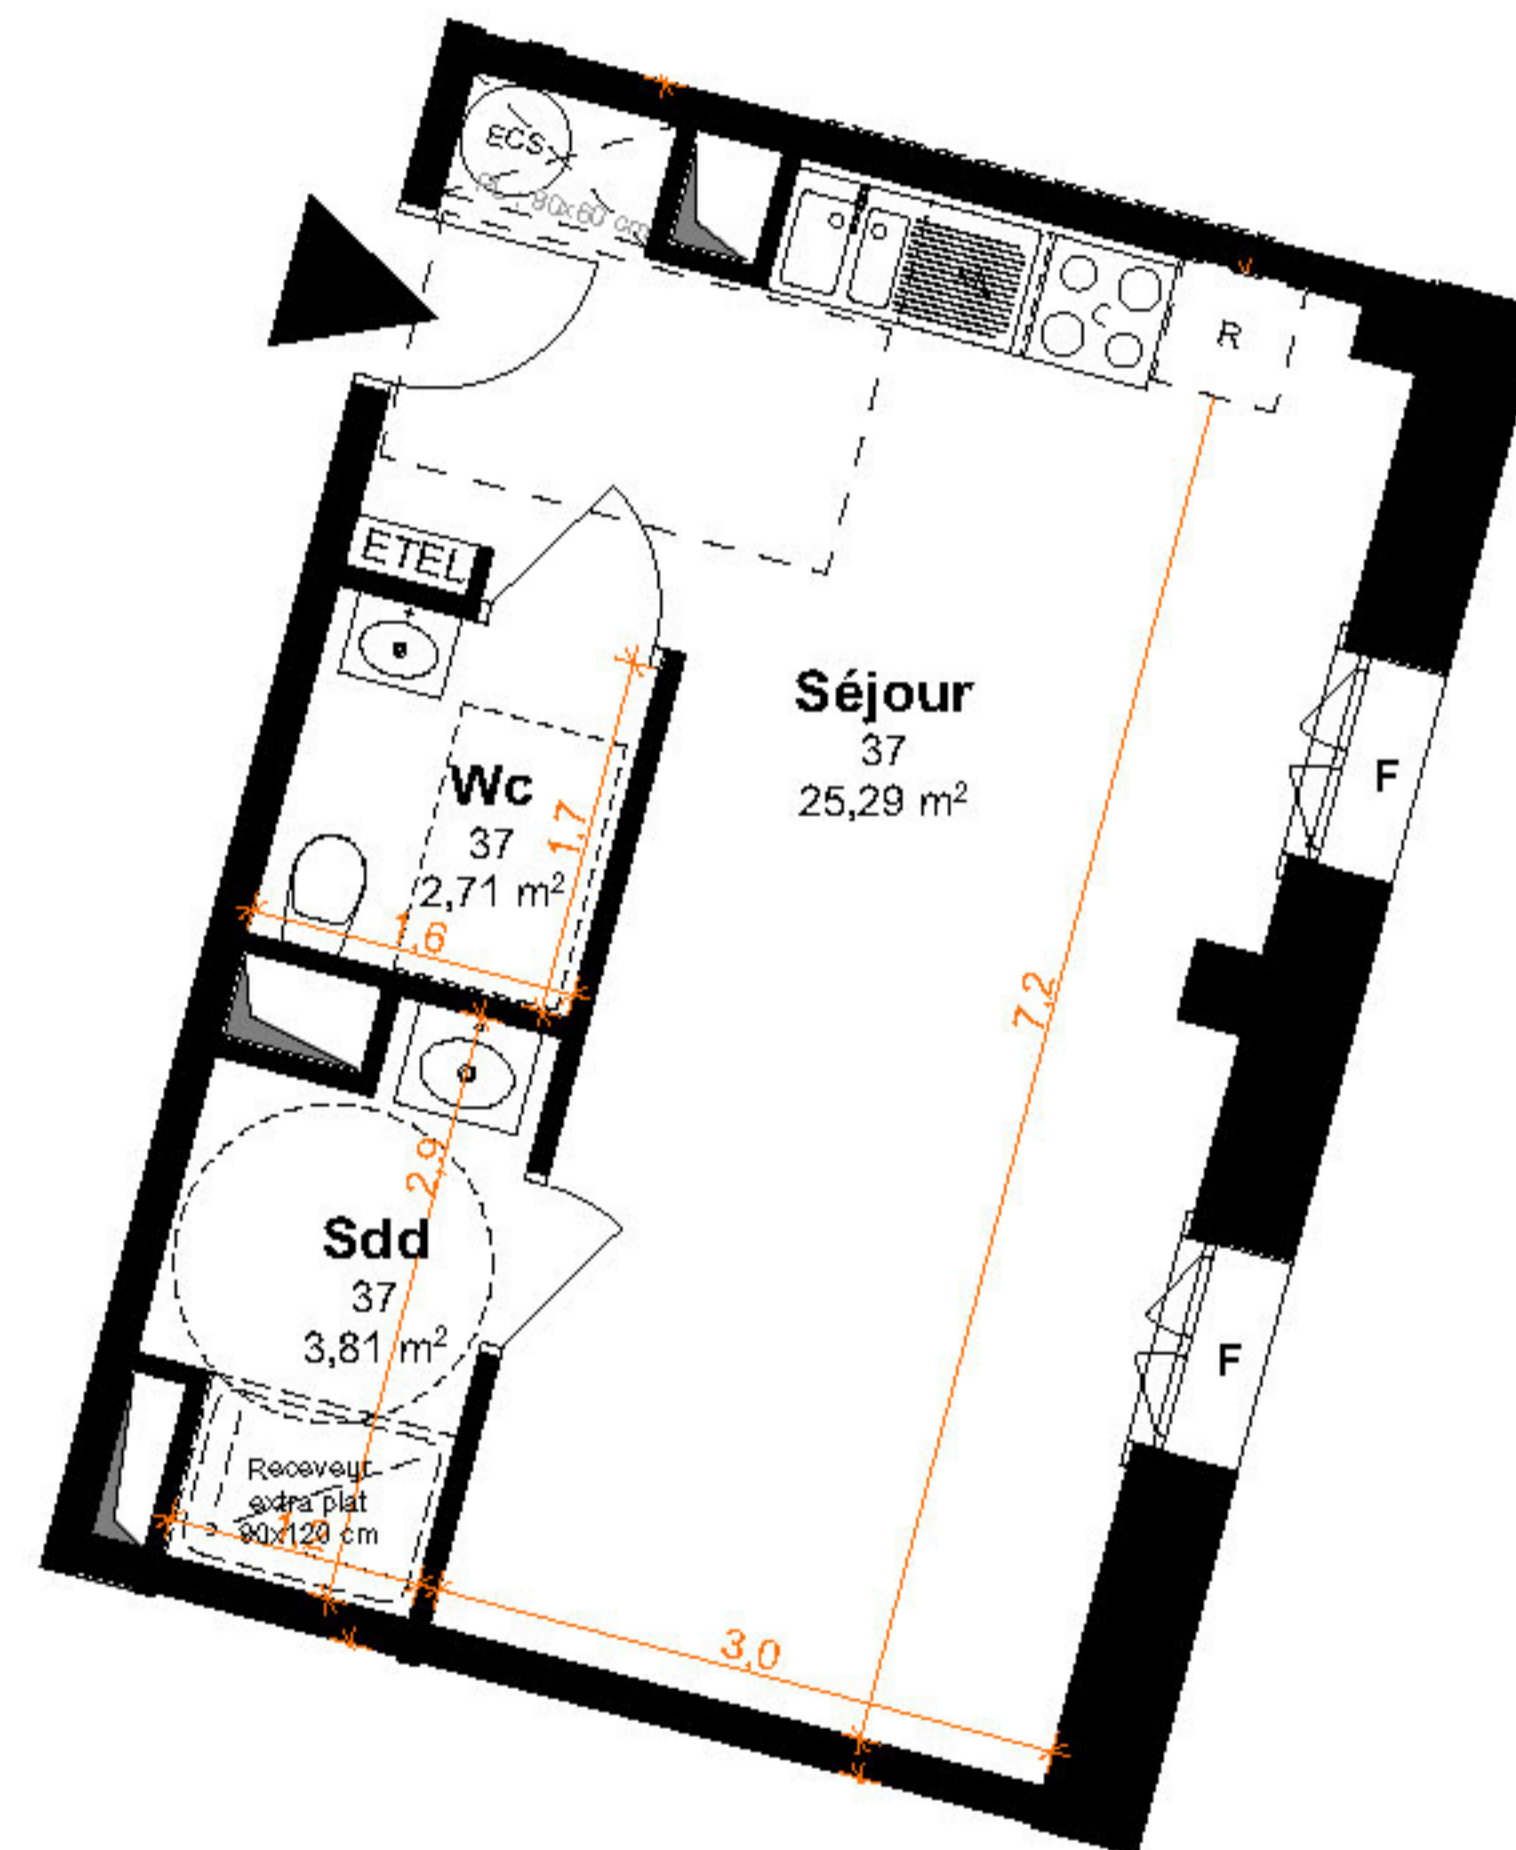

Résidence  
**Le square Saint-Michel**  
 13 rue Georges-Robert Vallée Le Havre 76600

**PIERRE  
 DE SEINE**  
 Groupe *Odyssée* Immobilier

22A cours Camille Claudel,  
 76100 Rouen

**Logement - Etage 2**

Type : studio n°37

**Localisation :**

| 02_37 | Espace | Surface habitable          |
|-------|--------|----------------------------|
| 37    | Sdd    | 3,81                       |
| 37    | Séjour | 25,29                      |
| 37    | Wc     | 2,71                       |
|       |        | <b>31,81 m<sup>2</sup></b> |

Espace extérieur

Surface

Proposition d'aménagement

PL : placard  
 F: fenêtre  
 PF: porte fenêtre

Nota : ce plan est susceptible d'être légèrement modifié en fonction des nécessités techniques de la réalisation en ce qui concerne les dimensions libres et les équipements. Les retombées, soffites, canalisations et radiateurs ne sont pas figurés.