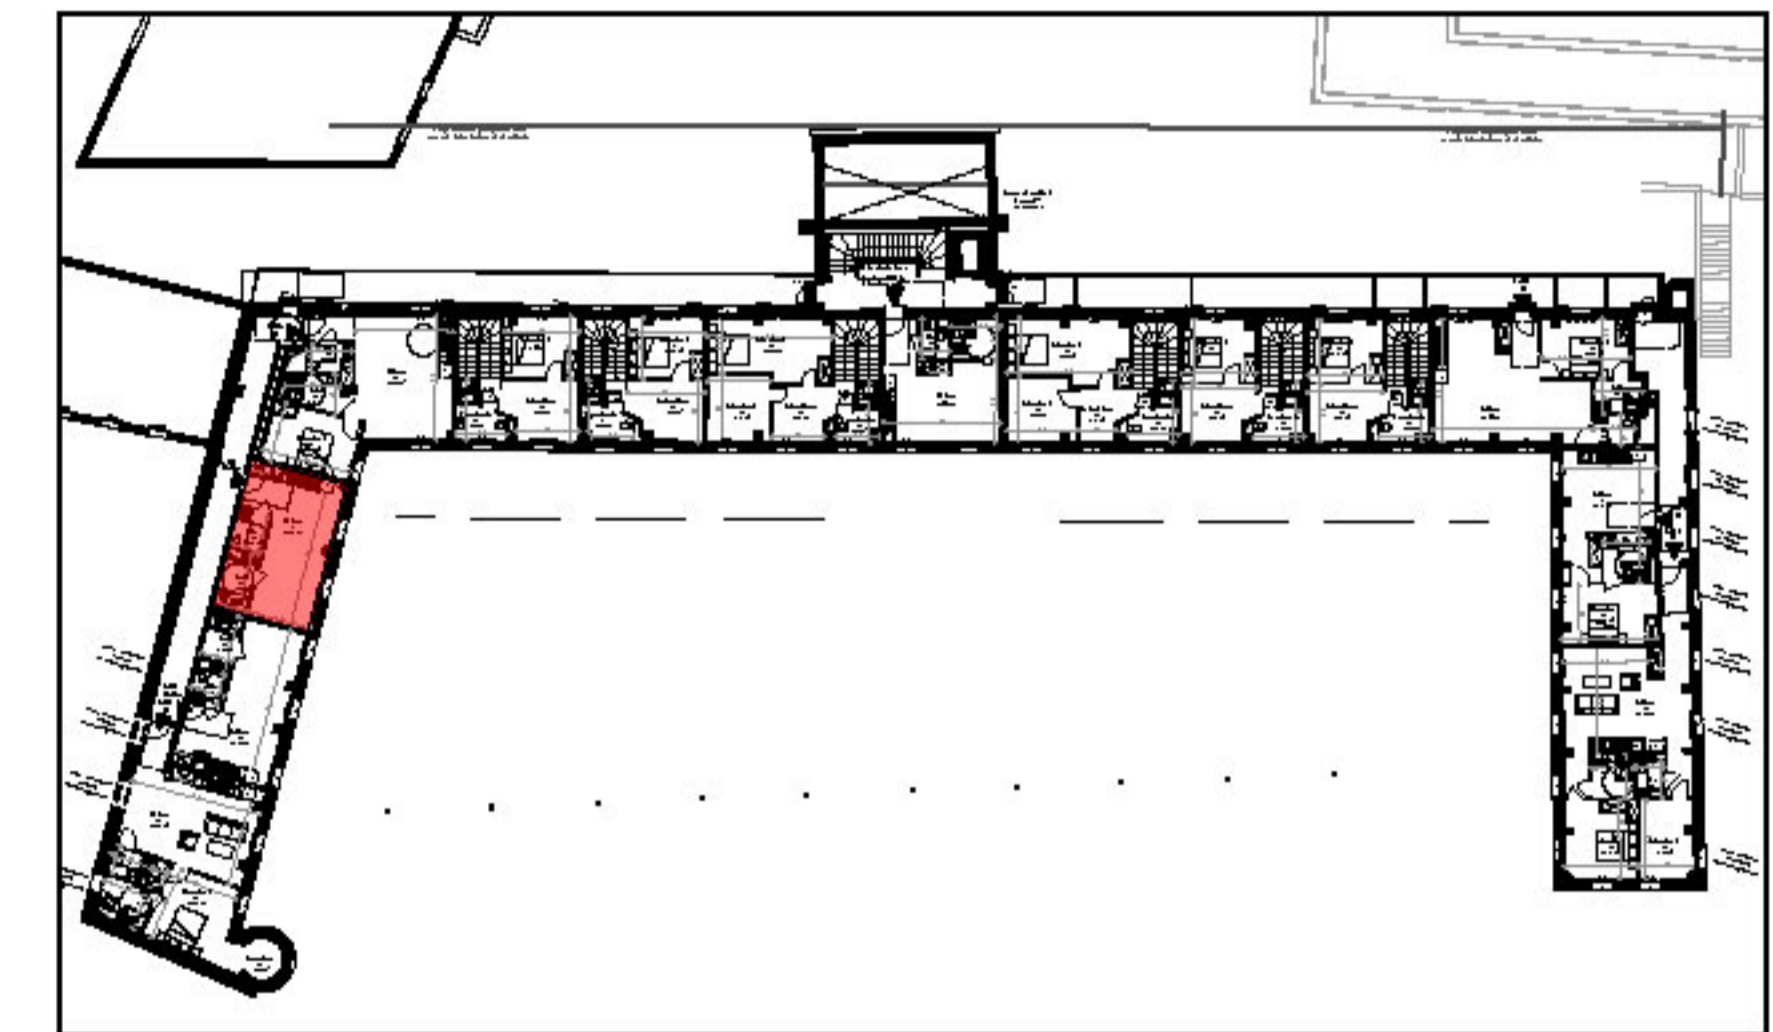

Résidence  
**Le square Saint-Michel**  
 13 rue Georges-Robert Vallée Le Havre 76600

**PIERRE  
 DE SEINE**  
 Groupe *Odyssée* Immobilier

22A cours Camille Claudel,  
 76100 Rouen

**Logement - Etage 2**

Type : studio n°37

**Localisation :**

| 02_37 | Espace | Surface habitable          |
|-------|--------|----------------------------|
| 37    | Sdd    | 3,81                       |
| 37    | Séjour | 25,29                      |
| 37    | Wc     | 2,71                       |
|       |        | <b>31,81 m<sup>2</sup></b> |

Espace extérieur

Surface

Proposition d'aménagement

PL : placard  
 F: fenêtre  
 PF: porte fenêtre

Nota : ce plan est susceptible d'être légèrement modifié en fonction des nécessités techniques de la réalisation en ce qui concerne les dimensions libres et les équipements. Les retombées, soffites, canalisations et radiateurs ne sont pas figurés.